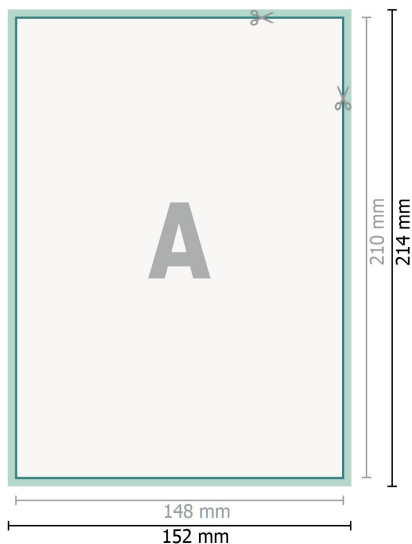

Bryllupsinvitationer, stående format, A5

2 sider, 300 g/m² kunsttrykpapir

Forside

Dataformat (inkl. 2 mm tryk til kant):

15,2 x 21,4 cm

beskæring:

2 mm

Beskåret størrelse:

14,8 x 21 cm

Sikkerhedsmargen:

Med et mellemrum på 4 mm mellem teksten/oplysningerne og kanten af det beskårne format forhindres uhensigtsmæssig beskæring.

Bagside

Forklaring af symboler

 Beskæring

 Læseretning

 Beskåret størrelse

 Dataformat

 Her skærer/stanser vi dit produkt

Bemærk:

Sørg for at have en beskæringsmargen og en sikkerhedsmargen i henhold til vejledningen.

Placer baggrundsgrafik, billeder eller grafik op til dataformatets kant.