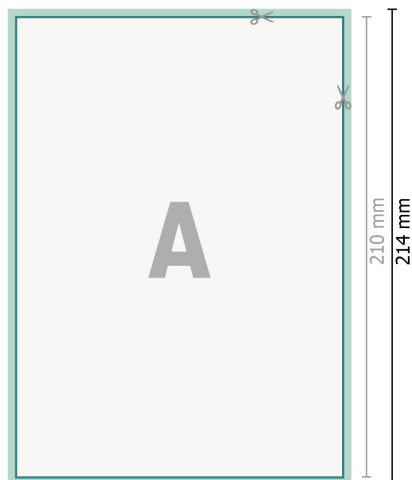

Bryllupsinvitationer, stående format, A5

2 sider, 300 g/m² kunsttrykpapir

Forside

Dataformat (inkl. 2 mm tryk til kant):

15,2 x 21,4 cm

beskæring:

2 mm

Beskåret størrelse:

14,8 x 21 cm

Sikkerhedsmargen:

Med et mellemrum på 4 mm mellem teksten/oplysningerne og kanten af det beskårne format forhindres uhensigtsmæssig beskæring.

Bagside

Forklaring af symboler

 Beskæring

 Læseretning

 Beskåret størrelse

 Dataformat

 Her skærer/stanser vi dit produkt

Bemærk:

Sørg for at have en beskæringsmargen og en sikkerhedsmargen i henhold til vejledningen.

Placer baggrundsgrafik, billeder eller grafik op til dataformatets kant.