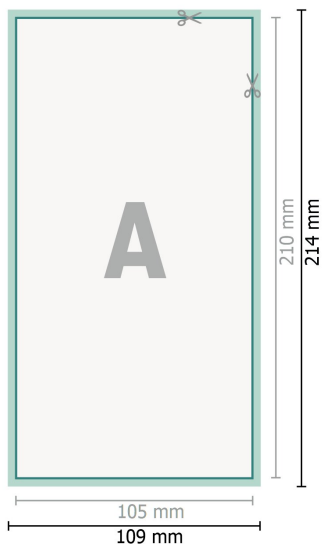

Bryllupsinvitationer, stående format, DL

2 sider, 300 g/m² kunsttrykpapir

Forside

Bagside

Dataformat (inkl. 2 mm tryk til kant):

10,9 x 21,4 cm

beskæring:

2 mm

Beskåret størrelse:

10,5 x 21 cm

Sikkerhedsmargen:

Med et mellemrum på 4 mm mellem teksten/oplysningerne og kanten af det beskårne format forhindres u hensigtsmæssig beskæring.

Forklaring af symboler

 Beskæring

 Læseretning

 Beskåret størrelse

 Dataformat

 Her skærer/stanser vi dit produkt

Bemærk:

Sørg for at have en beskæringsmargen og en sikkerhedsmargen i henhold til vejledningen.

Placer baggrundsgrafik, billeder eller grafik op til dataformatets kant.