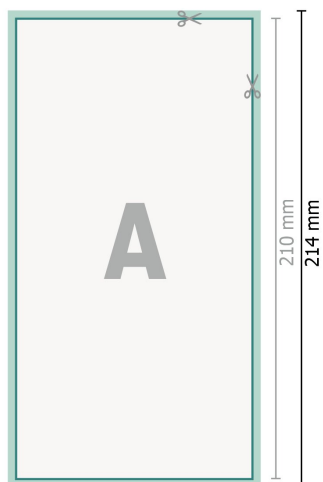

Bryllupsinvitationer, stående format, DL

2 sider, 300 g/m² kunsttrykpapir

Forside

Bagside

Dataformat (inkl. 2 mm tryk til kant):

10,9 x 21,4 cm

beskæring:

2 mm

Beskåret størrelse:

10,5 x 21 cm

Sikkerhedsmargen:

Med et mellemrum på 4 mm mellem teksten/oplysningerne og kanten af det beskårne format forhindres u hensigtsmæssig beskæring.

Forklaring af symboler

 Beskæring

 Læseretning

 Beskåret størrelse

 Dataformat

 Her skærer/stanser vi dit produkt

Bemærk:

Sørg for at have en beskæringsmargen og en sikkerhedsmargen i henhold til vejledningen.

Placer baggrundsgrafik, billeder eller grafik op til dataformatets kant.