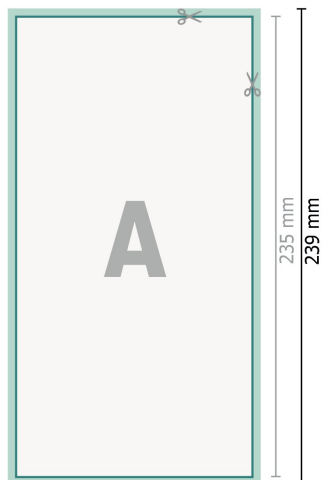

Bryllupsinvitationer, stående format, 12,5 x 23,5 cm

2 sider, 300 g/m² kunsttrykpapir

Forside

Bagside

Dataformat (inkl. 2 mm tryk til kant):

12,9 x 23,9 cm

beskæring:

2 mm

Beskåret størrelse:

12,5 x 23,5 cm

Sikkerhedsmargen:

Med et mellemrum på 4 mm mellem teksten/oplysningerne og kanten af det beskårne format forhindres u hensigtsmæssig beskæring.

Forklaring af symboler

 Beskæring

 Læseretning

 Beskåret størrelse

 Dataformat

 Her skærer/stanser vi dit produkt

Bemærk:

Sørg for at have en beskæringsmargen og en sikkerhedsmargen i henhold til vejledningen.

Placer baggrundsgrafik, billeder eller grafik op til dataformatets kant.