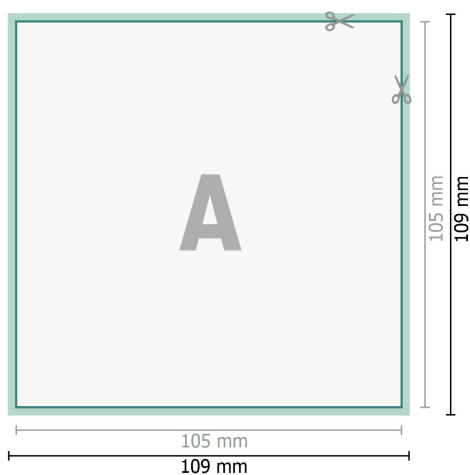

Bryllupsinvitationer, A6-firkantet

2 sider, 300 g/m² kunsttrykpaper

Forside

Bagside

Dataformat (inkl. 2 mm tryk til kant):

10,9 x 10,9 cm

beskæring:

2 mm

Beskåret størrelse:

10,5 x 10,5 cm

Sikkerhedsmargen:

Med et mellemrum på 4 mm mellem teksten/oplysningerne og kanten af det beskårne format forhindres uhensigtsmæssig beskæring.

Forklaring af symboler

 Beskæring

 Læseretning

 Beskåret størrelse

 Dataformat

 Her skærer/stanser vi dit produkt

Bemærk:

Sørg for at have en beskæringsmargen og en sikkerhedsmargen i henhold til vejledningen.

Placer baggrundsgrafik, billeder eller grafik op til dataformatets kant.