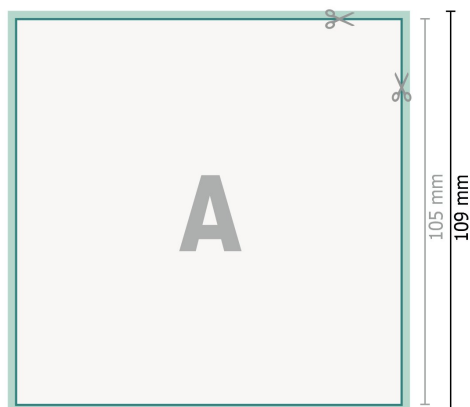

Bryllupsinvitationer, A6-firkantet

2 sider, 300 g/m² kunsttrykpaper

Forside

Bagside

Dataformat (inkl. 2 mm tryk til kant):

10,9 x 10,9 cm

beskæring:

2 mm

Beskåret størrelse:

10,5 x 10,5 cm

Sikkerhedsmargen:

Med et mellemrum på 4 mm mellem teksten/oplysningerne og kanten af det beskårne format forhindres uhensigtsmæssig beskæring.

Forklaring af symboler

 Beskæring

 Læseretning

 Beskåret størrelse

 Dataformat

 Her skærer/stanser vi dit produkt

Bemærk:

Sørg for at have en beskæringsmargen og en sikkerhedsmargen i henhold til vejledningen.

Placer baggrundsgrafik, billeder eller grafik op til dataformatets kant.