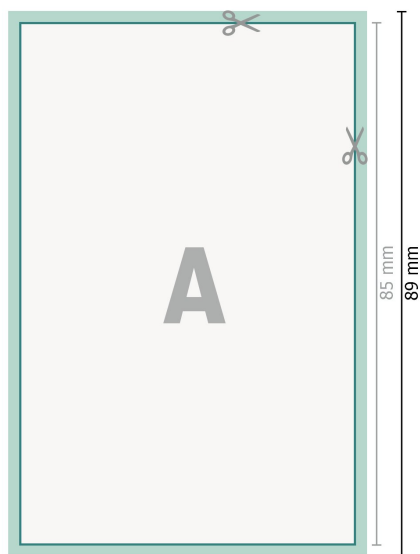

Bryllupsinvitationer, stående format, 5,5 x 8,5 cm

2 sider, 300 g/m² kunsttrykpapir

Forside

Bagside

Dataformat (inkl. 2 mm tryk til kant):

5,9 x 8,9 cm

beskæring:

2 mm

Beskåret størrelse:

5,5 x 8,5 cm

Sikkerhedsmargen:

Med et mellemrum på 4 mm mellem teksten/oplysningerne og kanten af det beskårne format forhindres u hensigtsmæssig beskæring.

Forklaring af symboler

 Beskæring

 Læseretning

 Beskåret størrelse

 Dataformat

 Her skærer/stanser vi dit produkt

 Bukkelinje/Fals

Bemærk:

Sørg for at have en beskæringsmargen og en sikkerhedsmargen i henhold til vejledningen.

Placer baggrundsgrafik, billeder eller grafik op til dataformatets kant.