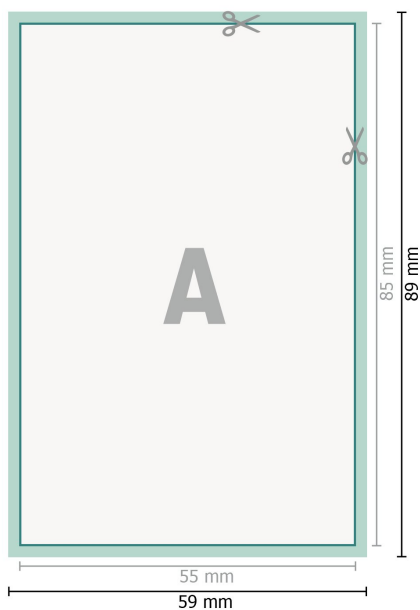

Bryllupsinvitationer, stående format, 5,5 x 8,5 cm

2 sider, 300 g/m² kunsttrykpapir

Forside

Bagside

Dataformat (inkl. 2 mm tryk til kant):

5,9 x 8,9 cm

beskæring:

2 mm

Beskåret størrelse:

5,5 x 8,5 cm

Sikkerhedsmargen:

Med et mellemrum på 4 mm mellem teksten/oplysningerne og kanten af det beskårne format forhindres u hensigtsmæssig beskæring.

Forklaring af symboler

 Beskæring

 Læseretning

 Beskåret størrelse

 Dataformat

 Her skærer/stanser vi dit produkt

 Bukkelinje/Fals

Bemærk:

Sørg for at have en beskæringsmargen og en sikkerhedsmargen i henhold til vejledningen.

Placer baggrundsgrafik, billeder eller grafik op til dataformatets kant.