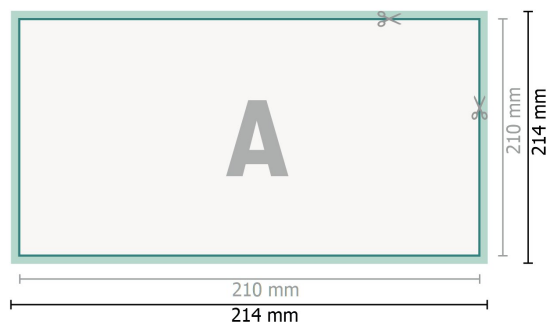

Bryllupsinvitationer, liggende format, DL

2 sider, 300 g/m² kunsttrykpapir

Forside

Bagside

Dataformat (inkl. 2 mm tryk til kant):

21,4 x 10,9 cm

beskæring:

2 mm

Beskåret størrelse:

21 x 10,5 cm

Sikkerhedsmargen:

Med et mellemrum på 4 mm mellem teksten/oplysningerne og kanten af det beskårne format forhindres u hensigtsmæssig beskæring.

Forklaring af symboler

 Beskæring

 Læseretning

 Beskåret størrelse

 Dataformat

 Her skærer/stanser vi dit produkt

Bemærk:

Sørg for at have en beskæringsmargen og en sikkerhedsmargen i henhold til vejledningen.

Placer baggrundsgrafik, billeder eller grafik op til dataformatets kant.