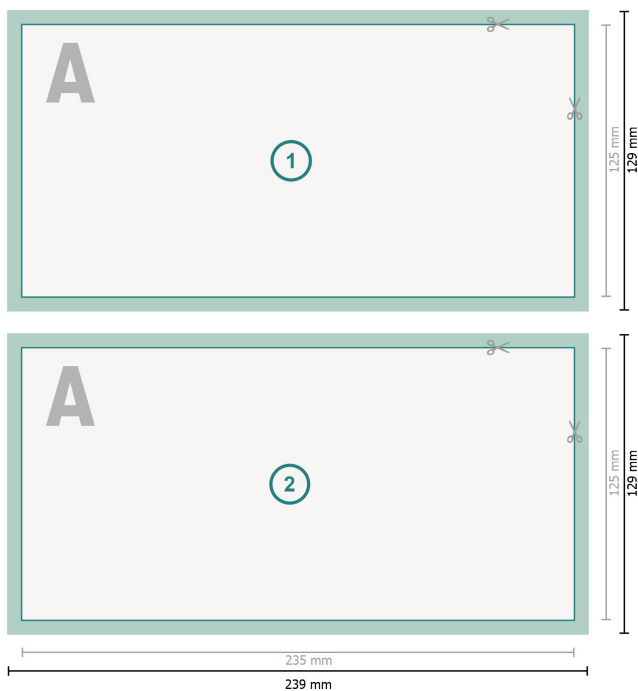

Bryllupsinvitationer, liggende format, 12,5 x 23,5 cm

2 sider, 300 g/m² kunsttrykpaper

Dataformat (inkl. 2 mm tryk til kant):

23,9 x 12,9 cm

beskæring:

2 mm

Beskåret størrelse:

23,5 x 12,5 cm

Sikkerhedsmargen:

Med et mellemrum på 4 mm mellem teksten/oplysningerne og kanten af det beskårne format forhindres u hensigtsmæssig beskæring.

Forklaring af symboler

 Beskæring

 Læseretning

 Beskåret størrelse

 Dataformat

 Her skærer/stanser vi dit produkt

Bemærk:

Sørg for at have en beskæringsmargen og en sikkerhedsmargen i henhold til vejledningen.

Placer baggrundsgrafik, billeder eller grafik op til dataformatets kant.