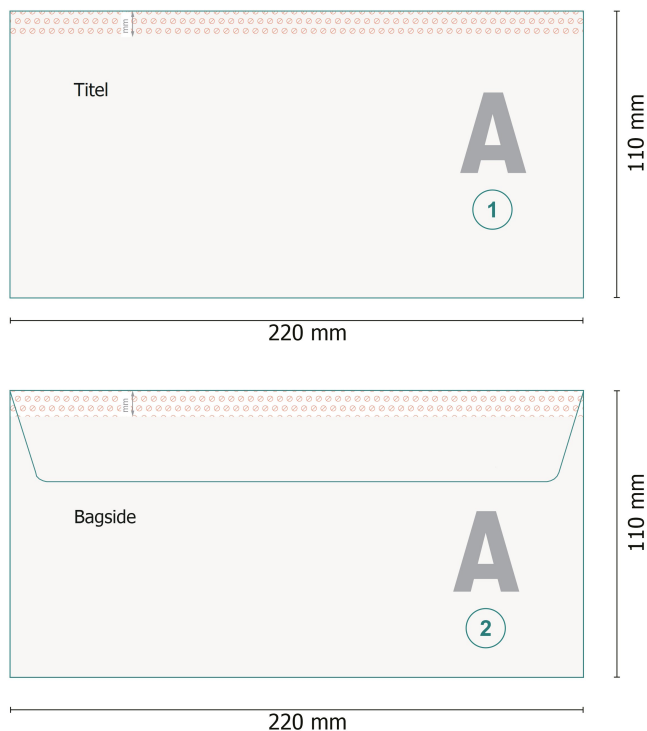

Kuverter, M65

uden rude, 80 g/m² offset paper

**Dataformat (inkl. 5 mm tryk til kant):**

22 x 11 cm

Beskåret størrelse:

22 x 10 cm

Trykområde:

22 x 10 cm

beskæring:

5 mm

Sikkerhedsmargen:

Med et mellemrum på 4 mm mellem teksten/oplysningerne og kanten af det beskårne format forhindres u hensigtsmæssig beskæring.

Forklaring af symboler

-  Beskæring
-  Læseretning
-  Beskåret størrelse
-  Dataformat
-  Her skærer/stanser vi dit produkt
-  Kan ikke trykkes
-  Bukkelinje/Fals

Bemærk:

Sørg for at have en beskæringsmargen og en sikkerhedsmargen i henhold til vejledningen.

Placer baggrundsgrafik, billeder eller grafik op til dataformatets kant.

Tolerancer kan forekomme under produktionen på grund af beskærings-, stanse- og falseprocesserne.