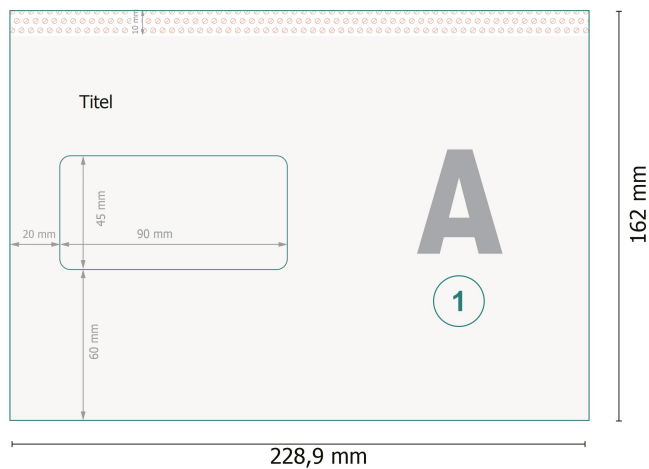

# Briefumschlage C5, Sonderfarbe med rude til venstre, 100 g/m<sup>2</sup> offset paper

## Dataformat (inkl. 5 mm tryk til kant):

22,89 x 16,2 cm

## Beskåret størrelse:

22,89 x 15,2 cm

## Trykområde:

22,9 x 15,2 cm