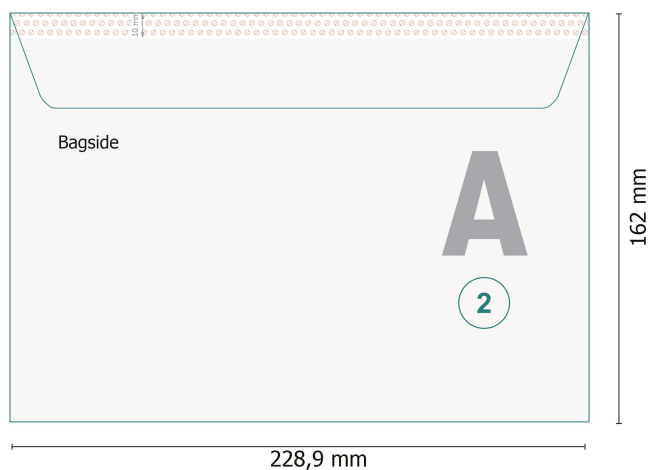

# Briefumschlage C5, Sonderfarbe med rude til venstre, 100 g/m<sup>2</sup> offset paper

## Dataformat (inkl. 5 mm tryk til kant):

22,89 x 16,2 cm

## Beskåret størrelse:

22,89 x 15,2 cm

## Trykområde:

22,9 x 15,2 cm