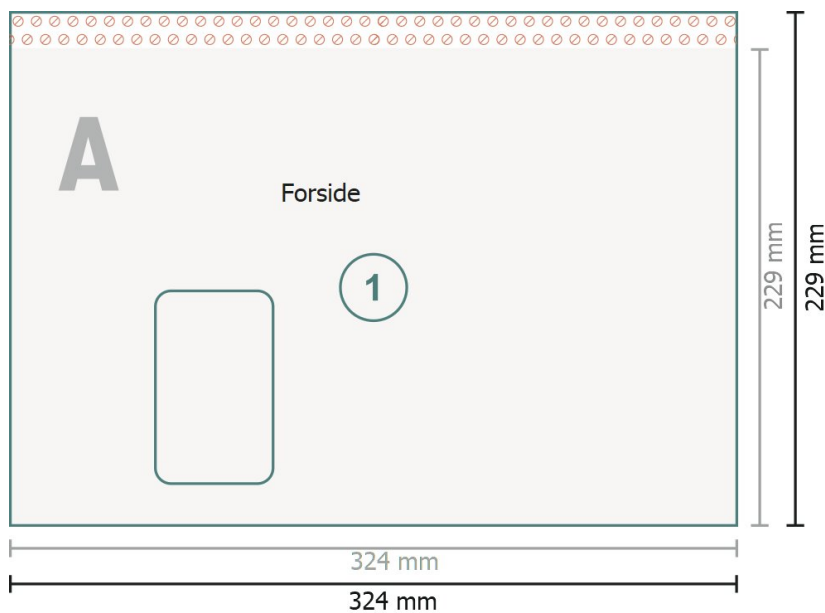

# Prøvekuverter, C4, Klap på den lange side med rude til venstre, 90 g/m<sup>2</sup> offset paper

## Beskåret størrelse:

32,4 x 22,9 cm

## Trykområde:

32,4 x 21,9 cm

## Sikkerhedsmargen:

Med et mellemrum på 4 mm mellem teksten/oplysningerne og kanten af det beskårne format forhindres u hensigtsmæssig beskæring.