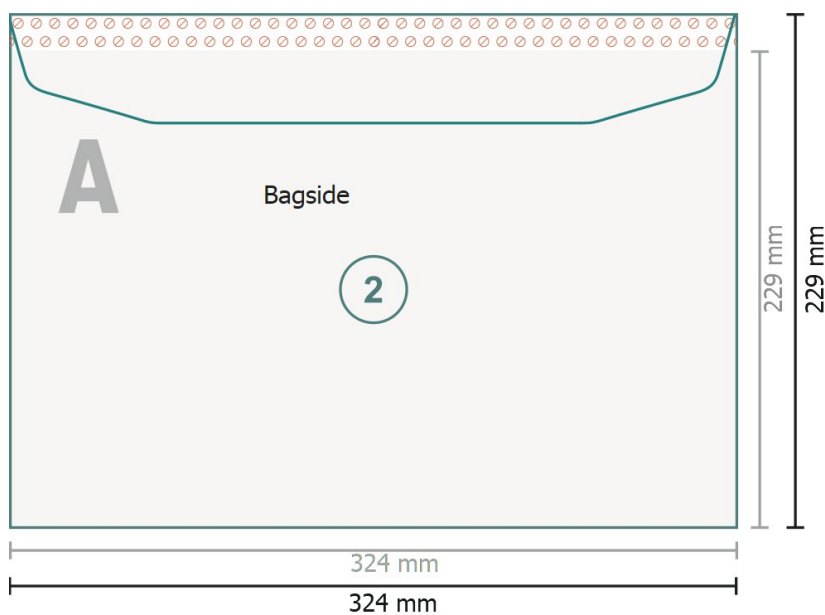

# Prøvekuverter, C4, Klap på den lange side med rude til venstre, 90 g/m<sup>2</sup> offset paper

## Beskåret størrelse:

32,4 x 22,9 cm

## Trykområde:

32,4 x 21,9 cm

## Sikkerhedsmargen:

Med et mellemrum på 4 mm mellem teksten/oplysningerne og kanten af det beskårne format forhindres u hensigtsmæssig beskæring.