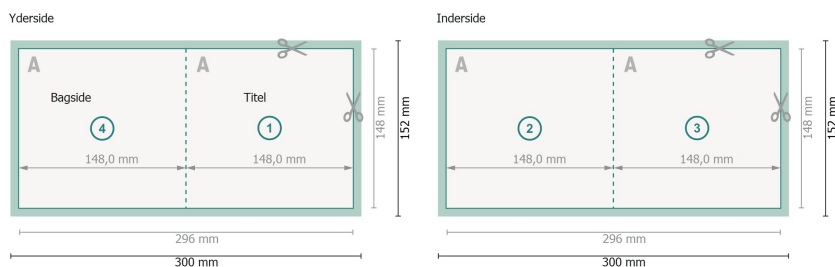

Falsede kort genbrugs-/naturpapir, A5-firkantet

1 fals

Dataformat (inkl. 2 mm tryk til kant):
30 x 15,2 cm

beskæring:
2 mm

Beskåret størrelse:
29,6 x 14,8 cm

Beskåret størrelse (lukket):
14,8 x 14,8 cm

Sikkerhedsmargen:
Med et mellemrum på 4 mm mellem teksten/oplysningerne og kanten af det beskårne format forhindres u hensigtsmæssig beskæring.

Forklaring af symboler

-  Beskæring
-  Læseretning
-  Beskåret størrelse
-  Dataformat
-  Her skærer/stanser vi dit produkt

Bemærk:

Sørg for at have en beskæringsmargen og en sikkerhedsmargen i henhold til vejledningen.

Placer baggrundsgrafik, billeder eller grafik op til dataformatets kant.

Tolerancer kan forekomme under produktionen på grund af beskærings-, stanse- og falseprocesserne.

Trykdata: Du finder vejledninger og skabeloner under menu-punktet *Trykdata* på www.onlineprinters.dk