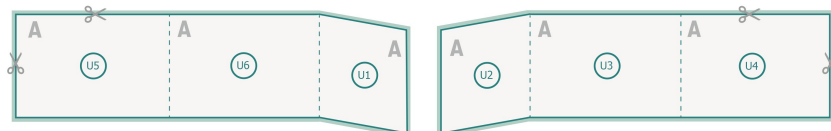

Placer baggrundsgrafik, billeder eller grafik op til dataformatets kant.

Tolerancer kan forekomme under produktionen på grund af beskærings-, stanse- og falseprocesserne.

Trykdata: Du finder vejledninger og skabeloner under menupunktet *Trykdata* på www.onlineprinters.dk

Klappkalendere uden for- og bagside, liggende format, A4

omslag

Illustrationen er eksemplarisk

Yderside

Inderside

beskæring:

2 mm

Sikkerhedsmargen: