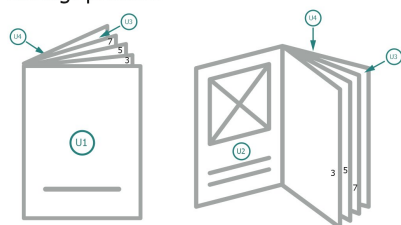

omslag
Indmad

beskæring:
2 mm

Sikkerhedsmargen:
Med et mellemrum på 5 mm mellem teksten/oplysningerne og kanten af det beskårne format forhindres u hensigtsmæssig beskæring.

Siderækkefølge

Siderne skal oprettes fortløbende og enkeltvis.

færdigt produkt

Vær venligst opmærksom på vores trykfiloplysninger!

Forklaring af symboler

-  Beskæring
-  Læseretning
-  Beskåret størrelse
-  Dataformat

Bemærk:

Sørg for at have en beskæringsmargen og en sikkerhedsmargen i henhold til vejledningen.

Placer baggrundsgrafik, billeder eller grafik op til dataformatets kant.

Tolerancer kan forekomme under produktionen på grund af beskærings-, stanse- og falseprocesserne.

Trykdata: Du finder vejledninger og skabeloner under menupunktet *Trykdata* på www.onlineprinters.dk

Forklaring af symboler

 Beskæring

 Læseretning

 Beskåret størrelse

 Dataformat

Bemærk:

Sørg for at have en beskærmingsmargen og en sikkerhedsmargen i henhold til vejledningen.

Placer baggrundsgrafik, billeder eller grafik op til dataformatets kant.