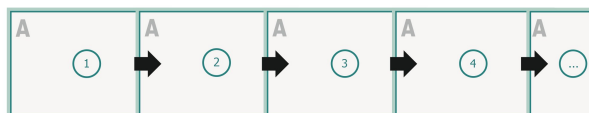

Placer baggrundsgrafik, billeder eller grafik op til dataformatets kant.

Tolerancer kan forekomme under produktionen på grund af beskærings-, stanse- og falseprocesserne.

Trykdata: Du finder vejledninger og skabeloner under menupunktet *Trykdata* på www.onlineprinters.dk

Klappkalendere uden for- og bagside, liggende format, A4

omslag

Illustrationen er eksemplarisk

Yderside

Inderside

beskæring:

2 mm

Sikkerhedsmargen:

Med et mellemrum på 5 mm mellem teksten/oplysningerne og kanten af det beskårne format forhindres u hensigtsmæssig beskæring.

Indmad

Siderækkefølge

Siderne skal oprettes fortløbende og enkeltvis.

Vær venligst opmærksom på vores trykfiloplysninger!