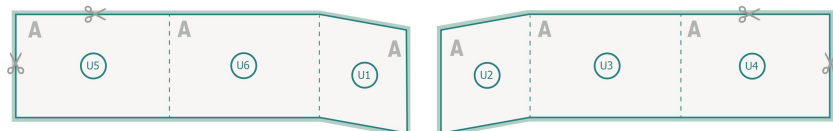

Placer baggrundsgrafik, billeder eller grafik op til dataformatets kant.

Tolerancer kan forekomme under produktionen på grund af beskærings-, stanse- og falseprocesserne.

Trykdata: Du finder vejledninger og skabeloner under menupunktet *Trykdata* på www.onlineprinters.dk

Klappkalendere med for- og bagside, liggende format, A5

omslag

Illustrationen er eksemplarisk

Yderside

Inderside

beskæring:

2 mm

Sikkerhedsmargen: