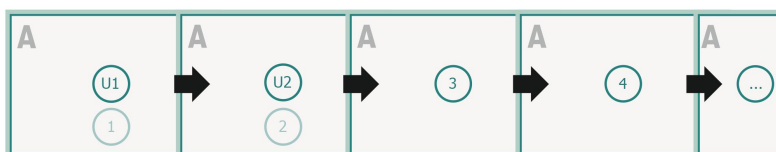

omslag
Indmad

beskæring:
2 mm

Sikkerhedsmargen:
Med et mellemrum på 5 mm mellem teksten/oplysningerne og kanten af det beskårne format forhindres u hensigtsmæssig beskæring.

Siderækkefølge

Siderne skal oprettes fortløbende og enkeltvis.

Placer baggrundsgrafik, billeder eller grafik op til dataformatets kant.

Tolerancer kan forekomme under produktionen på grund af beskærings-, stanse- og falseprocesserne.

Trykdata: Du finder vejledninger og skabeloner under menupunktet *Trykdata* på www.onlineprinters.dk