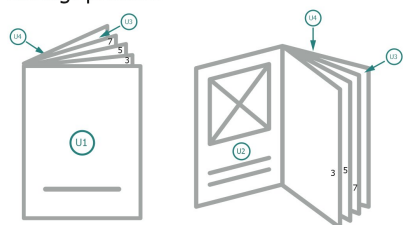

omslag
Indmad

beskæring:
2 mm

Sikkerhedsmargen:
Med et mellemrum på 5 mm mellem teksten/oplysningerne og kanten af det beskårne format forhindres u hensigtsmæssig beskæring.

Siderækkefølge

Siderne skal oprettes fortløbende og enkeltvis.

færdigt produkt

Vær venligst opmærksom på vores trykfiloplysninger!

Forklaring af symboler

-  Beskæring
-  Læseretning
-  Beskåret størrelse
-  Dataformat

Bemærk:

Sørg for at have en beskæringsmargen og en sikkerhedsmargen i henhold til vejledningen.

Placer baggrundsgrafik, billeder eller grafik op til dataformatets kant.

Tolerancer kan forekomme under produktionen på grund af beskærings-, stanse- og falseprocesserne.

Trykdata: Du finder vejledninger og skabeloner under menupunktet *Trykdata* på www.onlineprinters.dk

Forklaring af symboler

 Beskæring

 Læseretning

 Beskåret størrelse

 Dataformat

Bemærk:

Sørg for at have en beskærmingsmargen og en sikkerhedsmargen i henhold til vejledningen.

Placer baggrundsgrafik, billeder eller grafik op til dataformatets kant.