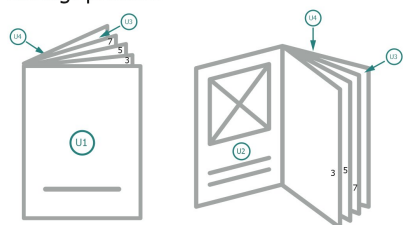

omslag
Indmad

beskæring:
2 mm

Sikkerhedsmargen:
Med et mellemrum på 5 mm mellem teksten/oplysningerne og kanten af det beskårne format forhindres u hensigtsmæssig beskæring.

Siderækkefølge

Siderne skal oprettes fortløbende og enkeltvis.

færdigt produkt

Vær venligst opmærksom på vores trykfiloplysninger!

Forklaring af symboler

-  Beskæring
-  Læseretning
-  Beskåret størrelse
-  Dataformat

Bemærk:

Sørg for at have en beskæringsmargen og en sikkerhedsmargen i henhold til vejledningen.

Placer baggrundsgrafik, billeder eller grafik op til dataformatets kant.

Tolerancer kan forekomme under produktionen på grund af beskærings-, stanse- og falseprocesserne.

Trykdata: Du finder vejledninger og skabeloner under menu-punktet *Trykdata* på www.onlineprinters.dk

Forklaring af symboler

 Beskæring

 Læseretning

 Beskåret størrelse

 Dataformat

Bemærk:

Sørg for at have en beskærmingsmargen og en sikkerhedsmargen i henhold til vejledningen.

Placer baggrundsgrafik, billeder eller grafik op til dataformatets kant.