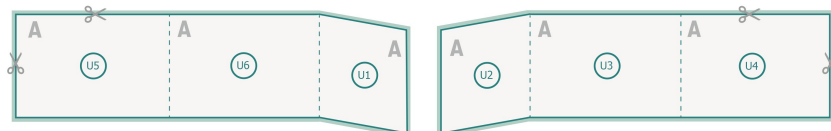

Placer baggrundsgrafik, billeder eller grafik op til dataformatets kant.

Tolerancer kan forekomme under produktionen på grund af beskærings-, stanse- og falseprocesserne.

Trykdata: Du finder vejledninger og skabeloner under menu-punktet *Trykdata* på www.onlineprinters.dk

Klappkalendere med for- og bagside, liggende format, A4

omslag

Illustrationen er eksemplarisk

Yderside

Inderside

beskæring:

2 mm

Sikkerhedsmargen: