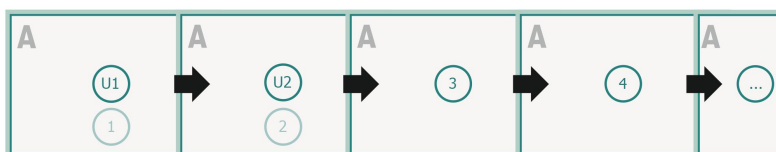

omslag
Indmad

beskæring:
2 mm

Sikkerhedsmargen:
Med et mellemrum på 5 mm mellem teksten/oplysningerne og kanten af det beskårne format forhindres u hensigtsmæssig beskæring.

Siderækkefølge

Siderne skal oprettes fortløbende og enkeltvis.

Placer baggrundsgrafik, billeder eller grafik op til dataformatets kant.

Tolerancer kan forekomme under produktionen på grund af beskærings-, stanse- og falseprocesserne.

Trykdata: Du finder vejledninger og skabeloner under menu-punktet *Trykdata* på www.onlineprinters.dk