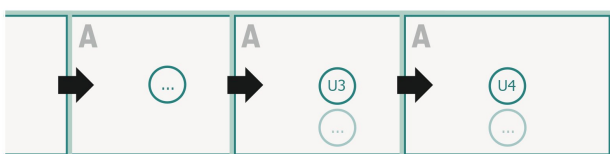

omslag
Indmad

beskæring:
2 mm

Sikkerhedsmargen:
Med et mellemrum på 5 mm mellem teksten/oplysningerne og kanten af det beskårne format forhindres u hensigtsmæssig beskæring.

Siderækkefølge

Siderne skal oprettes fortløbende og enkeltvis.