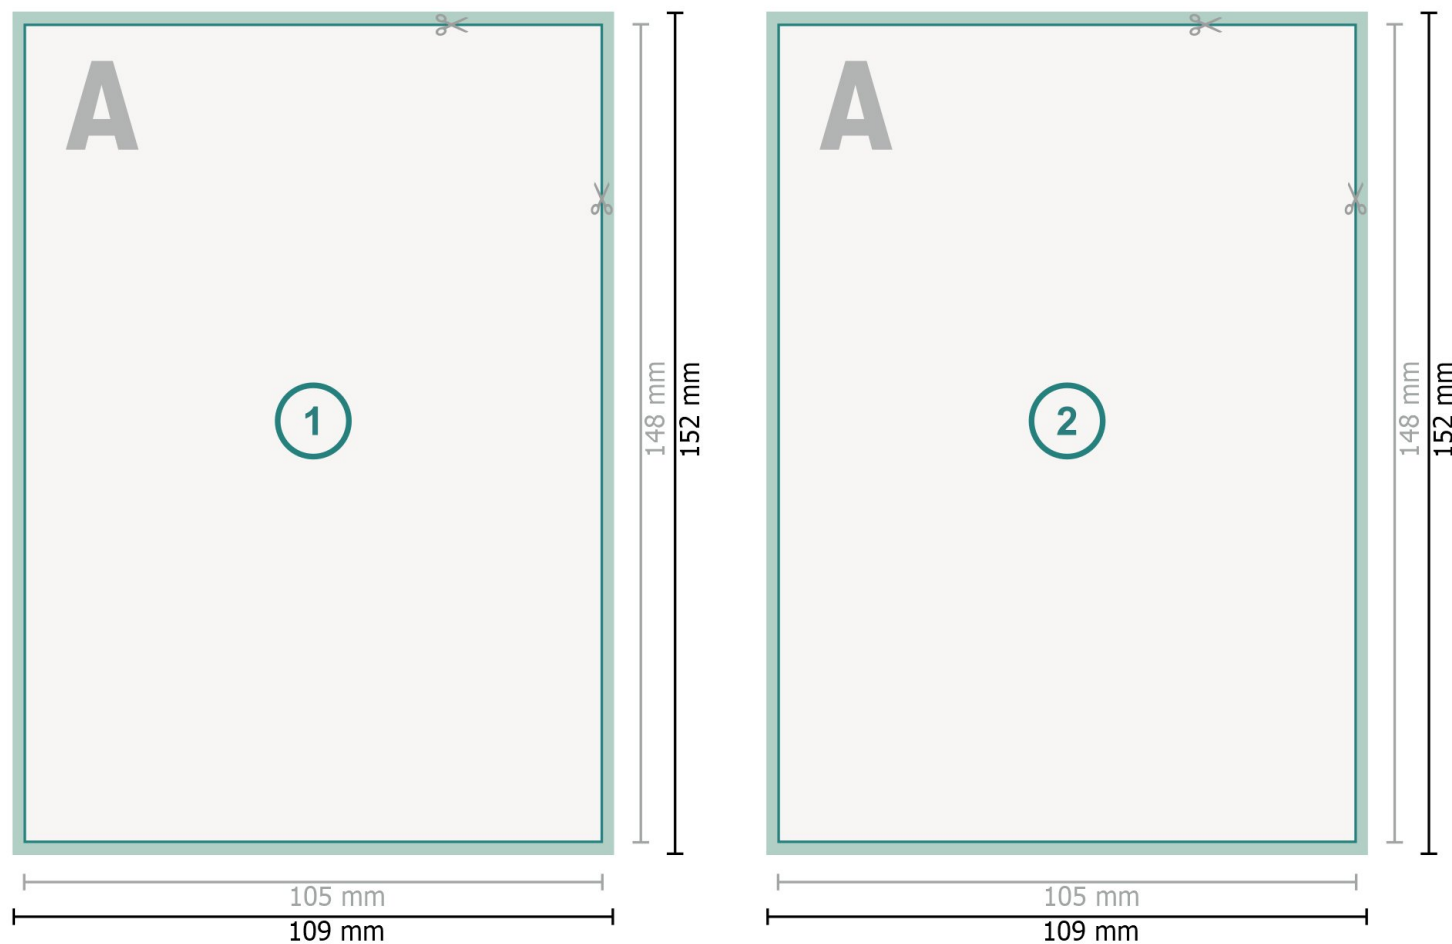

Julepostkort med partiel relieflak, A6

Dataformat (inkl. 2 mm tryk til kant):

10,9 x 15,2 cm

beskæring:

2 mm

Beskåret størrelse:

10,5 x 14,8 cm

Sikkerhedsmargen:

Med et mellemrum på 4 mm mellem teksten/oplysningerne og kanten af det beskårne format forhindres uhensigtsmæssig beskæring.

Forklaring af symboler

 Beskæring

 Læseretning

 Beskåret størrelse

 Dataformat

 Her skærer/stanser vi dit produkt

Bemærk:

Sørg for at have en beskæringsmargin og en sikkerhedsmargin i henhold til vejledningen.

Placer baggrundsgrafik, billeder eller grafik op til dataformatets kant.

Tolerancer kan forekomme under produktionen på grund af beskærings-, stanse- og falseprocesserne.