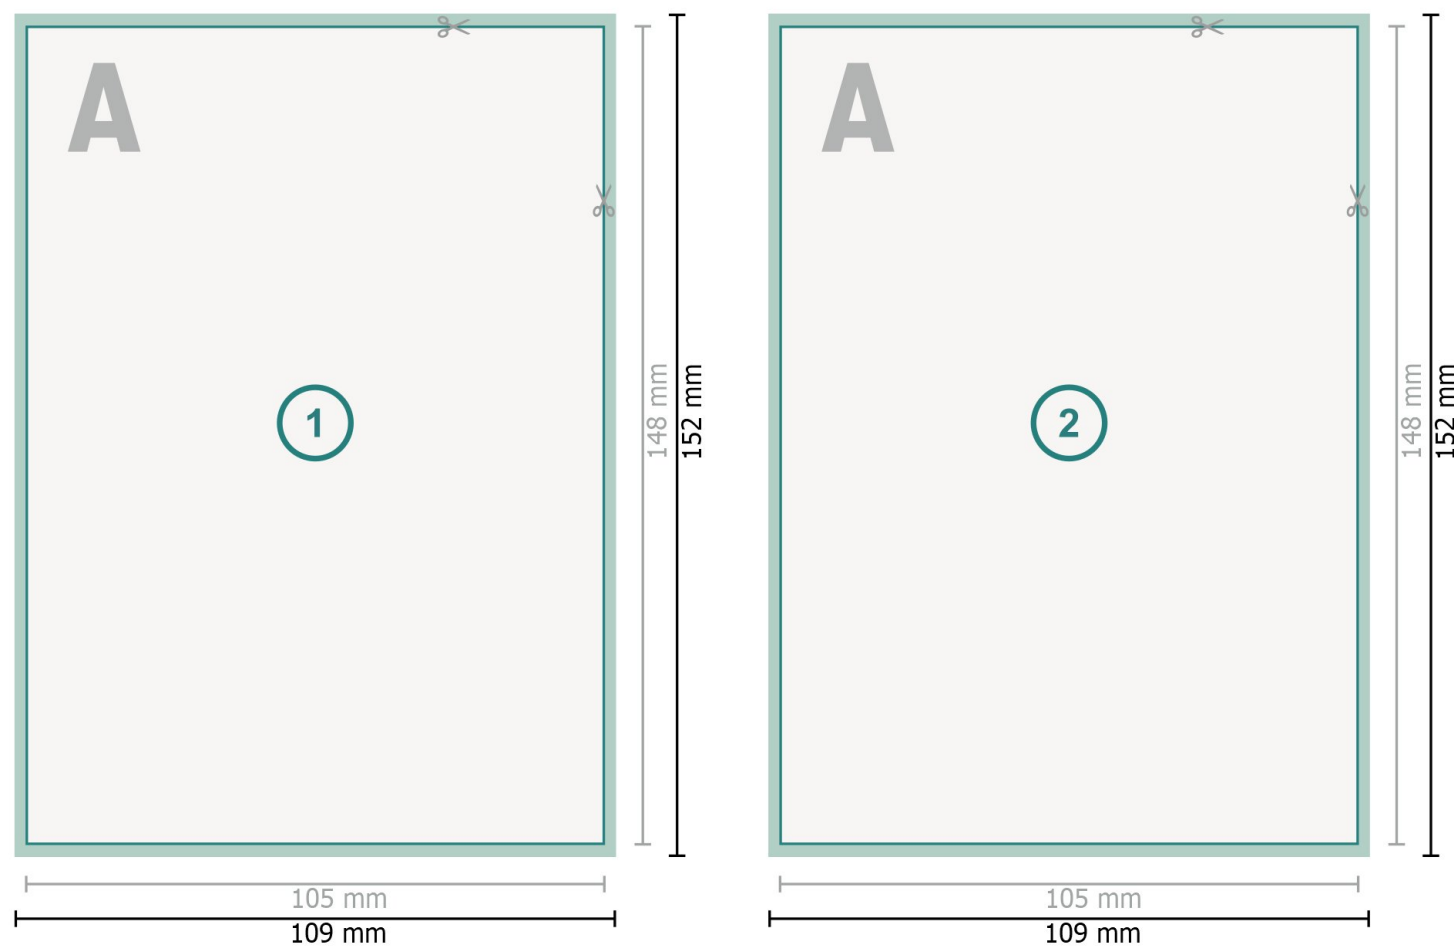

Julepostkort med partiel UV-lak, A6

Dataformat (inkl. 2 mm tryk til kant):

10,9 x 15,2 cm

beskæring:

2 mm

Beskåret størrelse:

10,5 x 14,8 cm

Sikkerhedsmargen:

Med et mellemrum på 4 mm mellem teksten/oplysningerne og kanten af det beskårne format forhindres uhensigtsmæssig beskæring.

Forklaring af symboler

 Beskæring

 Læseretning

 Beskåret størrelse

 Dataformat

 Her skærer/stanser vi dit produkt

Bemærk:

Sørg for at have en beskæringsmargen og en sikkerhedsmargen i henhold til vejledningen.

Placer baggrundsgrafik, billeder eller grafik op til dataformatets kant.

Tolerancer kan forekomme under produktionen på grund af beskærings-, stanse- og falseprocesserne.