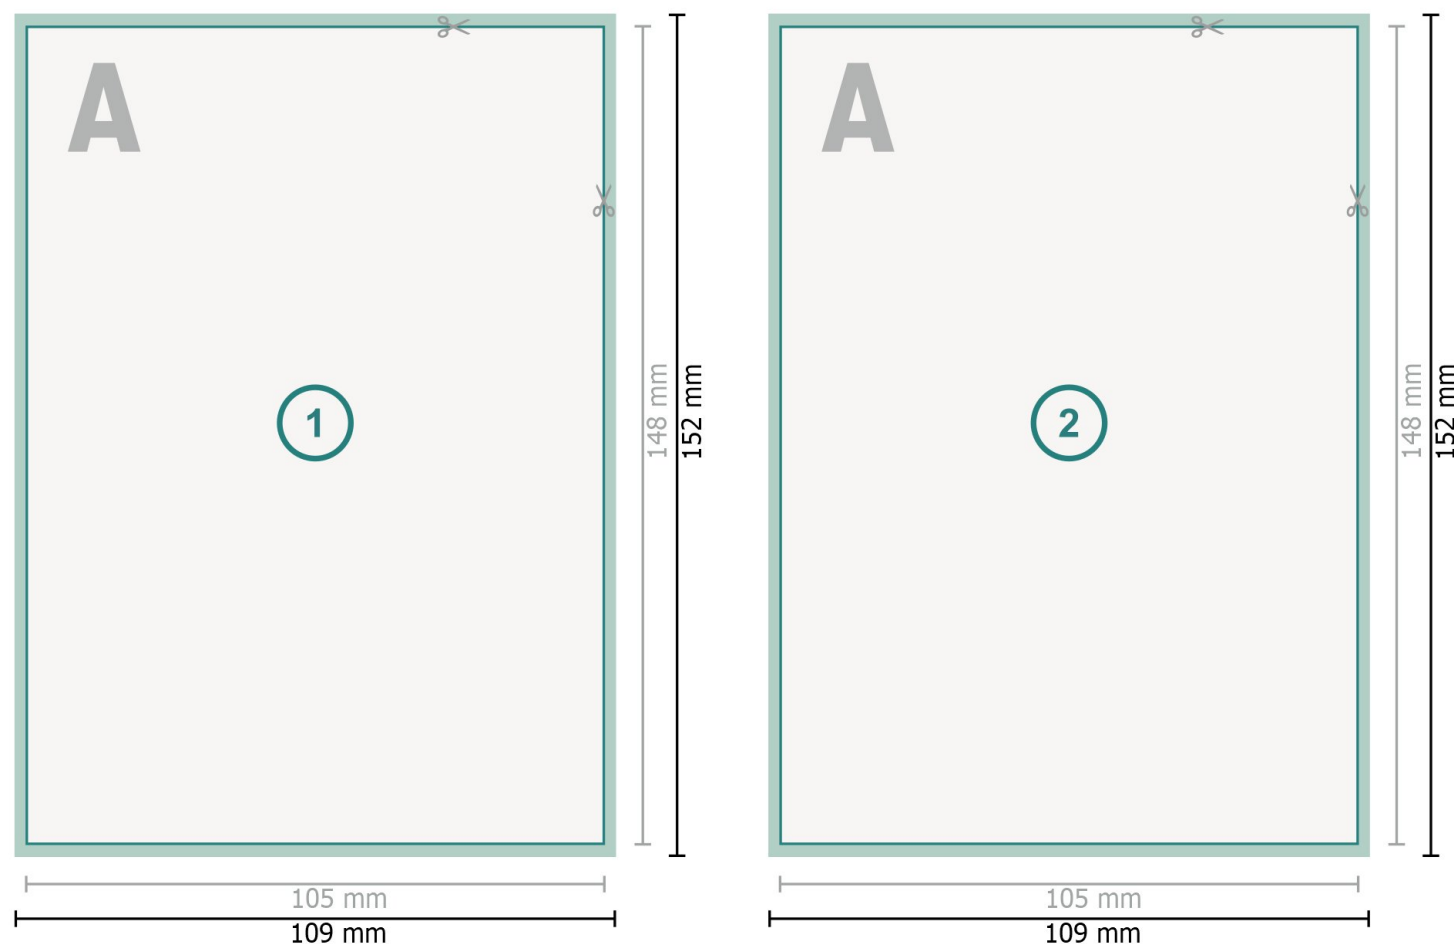

Julepostkort med partiel varmfolieprægning, A6

Dataformat (inkl. 2 mm tryk til kant):

10,9 x 15,2 cm

beskæring:

2 mm

Beskåret størrelse:

10,5 x 14,8 cm

Sikkerhedsmargen:

Med et mellemrum på 4 mm mellem teksten/oplysningerne og kanten af det beskårne format forhindres uhensigtsmæssig beskæring.

Bemærk:

Sørg for at have en beskæringsmargin og en sikkerhedsmargin i henhold til vejledningen.

Placer baggrundsgrafik, billeder eller grafik op til dataformatets kant.

Tolerancer kan forekomme under produktionen på grund af beskærings-, stanse- og falseprocesserne.

Trykdata: Du finder vejledninger og skabeloner under menupunktet *Trykdata* på www.onlineprinters.dk

Forklaring af symboler

 Beskæring

 Læseretning

 Beskåret størrelse

 Dataformat

 Her skærer/stanser vi dit produkt