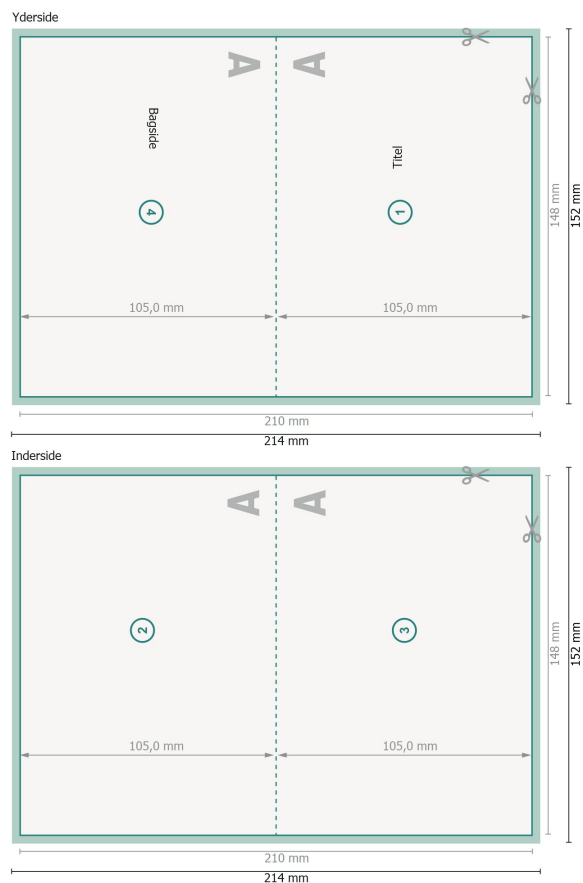

Foldekort med partiel varmfolieprægning, A6 liggende format, bukkelinje i den lange side

1 fals

Drej visningen 90 grader.

Bemærk:

Sørg for at have en beskærmingsmargen og en sikkerhedsmargen i henhold til vejledningen.

Placer baggrundsgrafik, billede eller grafik op til dataformatets kant.

Tolerancer kan forekomme under produktionen på grund af beskærings-, stanse- og falseprocesserne.

Trykdata: Du finder vejledninger og skabeloner under menu-punktet *Trykdata* på www.onlineprinters.dk

Dataformat (inkl. 2 mm tryk til kant):

21,4 x 15,2 cm

beskæring:

2 mm

Beskåret størrelse:

21 x 14,8 cm

Beskåret størrelse (lukket):

14,8 x 10,5 cm

Sikkerhedsmargen:

Med et mellemrum på 4 mm mellem teksten/oplysningerne og kanten af det beskårne format forhindres u hensigtsmæssig beskæring.

Forklaring af symboler

 Beskæring

 Læseretning

 Beskåret størrelse