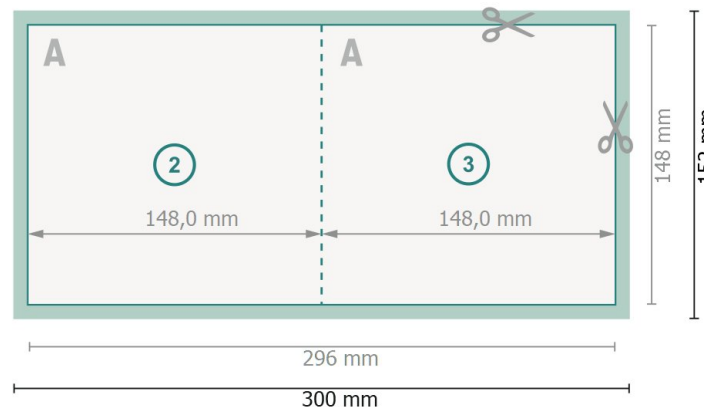

Foldekort med partiel varmfolieprægning, A5-firkantet

1 fals

Yderside

Inderside

Dataformat (inkl. 2 mm tryk til kant):

30 x 15,2 cm

beskæring:

2 mm

Beskåret størrelse:

29,6 x 14,8 cm

Beskåret størrelse (lukket):

14,8 x 14,8 cm

Sikkerhedsmargen:

Med et mellemrum på 4 mm mellem teksten/oplysningerne og kanten af det beskårne format forhindres u hensigtsmæssig beskæring.

Bemærk:

Sørg for at have en beskæringsmargen og en sikkerhedsmargen i henhold til vejledningen.

Placer baggrundsgrafik, billeder eller grafik op til dataformatets kant.

Tolerancer kan forekomme under produktionen på grund af beskærings-, stanse- og falseprocesserne.