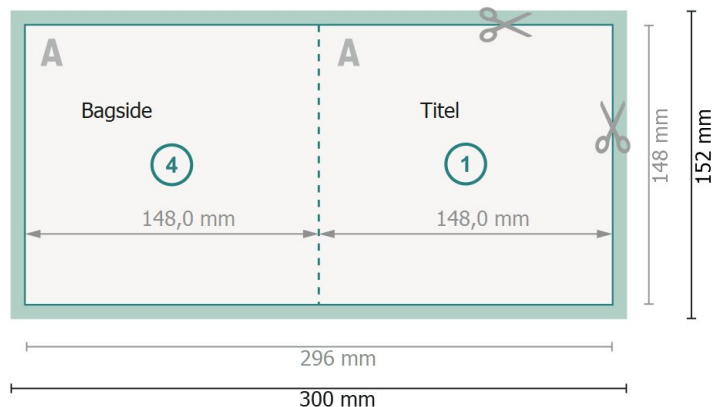

Foldekort med partiel varmfolieprægning, A5-firkantet

1 fals

Yderside

Inderside

Dataformat (inkl. 2 mm tryk til kant):

30 x 15,2 cm

beskæring:

2 mm

Beskåret størrelse:

29,6 x 14,8 cm

Beskåret størrelse (lukket):

14,8 x 14,8 cm

Sikkerhedsmargen:

Med et mellemrum på 4 mm mellem teksten/oplysningerne og kanten af det beskårne format forhindres u hensigtsmæssig beskæring.

Bemærk:

Sørg for at have en beskæringsmargen og en sikkerhedsmargen i henhold til vejledningen.

Placer baggrundsgrafik, billeder eller grafik op til dataformatets kant.

Tolerancer kan forekomme under produktionen på grund af beskærings-, stanse- og falseprocesserne.