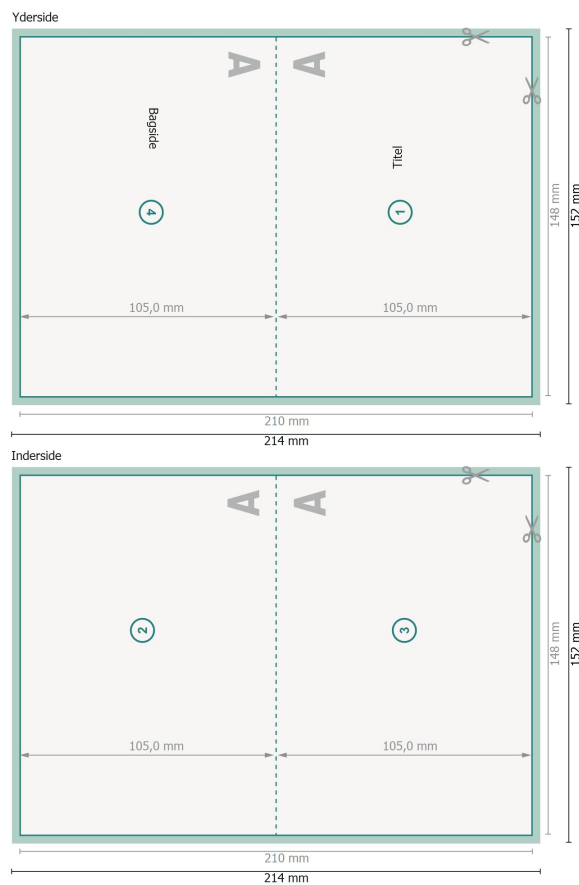

# Foldekort med partiel UV-lak, A6 liggende format, bukkelinje i den lange side

1 fals

Drej visningen 90 grader.

## Dataformat (inkl. 2 mm tryk til kant):

21,4 x 15,2 cm

## Beskåret størrelse:

21 x 14,8 cm

## Beskåret størrelse (lukket):

14,8 x 10,5 cm