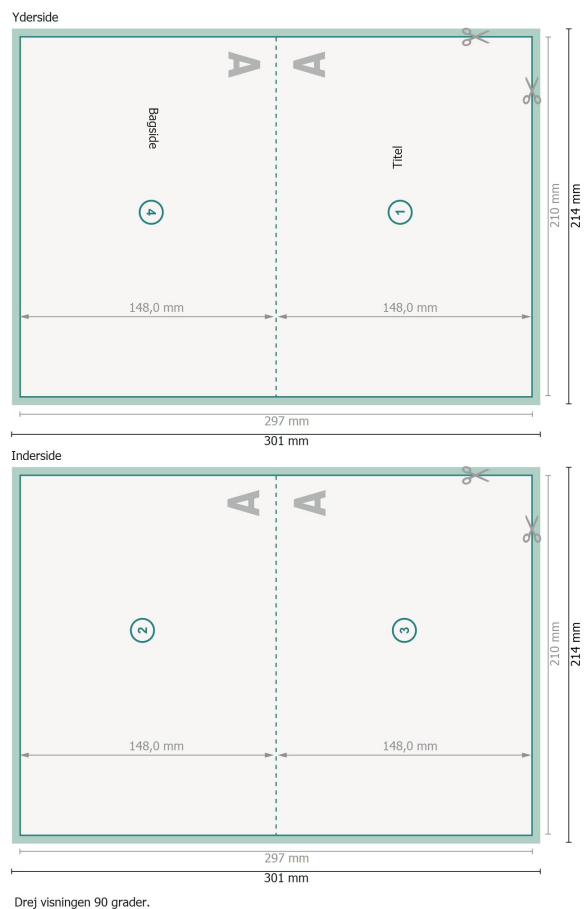

# Foldekort med partiel reliefhak, A5 liggende format, bukkelinje i den lange side

1 fals

**Dataformat (inkl. 2 mm tryk til kant):**

30,1 x 21,4 cm

**beskæring:**

2 mm

**Beskåret størrelse:**

29,7 x 21 cm

**Beskåret størrelse (lukket):**

21 x 14,8 cm

**Sikkerhedsmargen:**

Med et mellemrum på 4 mm mellem teksten/oplysningerne og kanten af det beskårne format forhindres u hensigtsmæssig beskæring.

## Forklaring af symboler

 Beskæring

 Læseretning

 Beskåret størrelse

 Dataformat

 Her skærer/stanser vi dit produkt

 Bukkelinje/Fals

## Bemærk:

Sørg for at have en beskærmingsmargen og en sikkerhedsmargen i henhold til vejledningen.

Placer baggrundsgrafik, billeder eller grafik op til dataformatets kant.

Tolerancer kan forekomme under produktionen på grund af beskærings-, stanse- og falseprocesserne.