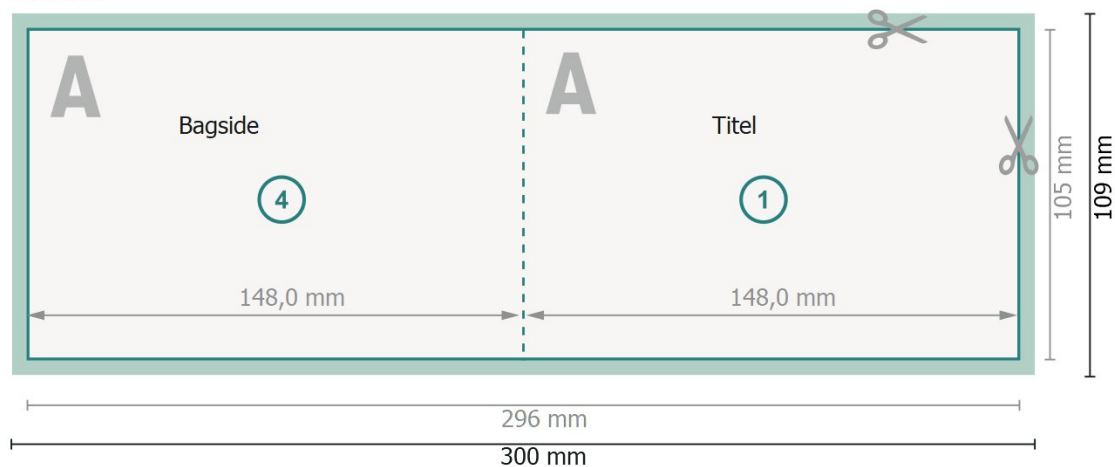

# Falsede julekort liggende format med partiel relieflak, A6

1 fals

Yderside

Inderside

**Dataformat (inkl. 2 mm tryk til kant):**

30 x 10,9 cm

**Beskåret størrelse:**

29,6 x 10,5 cm

**beskæring:**

2 mm

**Beskåret størrelse (lukket):**

14,8 x 10,5 cm

**Sikkerhedsmargen:**

Med et mellemrum på 4 mm mellem teksten/oplysningerne og kanten af det beskårne format forhindres u hensigtsmæssig beskæring.

## Forklaring af symboler

 Beskæring

 Læseretning

 Beskåret størrelse

 Dataformat

 Her skærer/stanser vi dit produkt

 Bukkelinje/Fals

## Bemærk:

Sørg for at have en beskæringsmargin og en sikkerhedsmargin i henhold til vejledningen.

Placer baggrundsgrafik, billeder eller grafik op til dataformatets kant.

Tolerancer kan forekomme under produktionen på grund af beskærings-, stanse- og falseprocesserne.