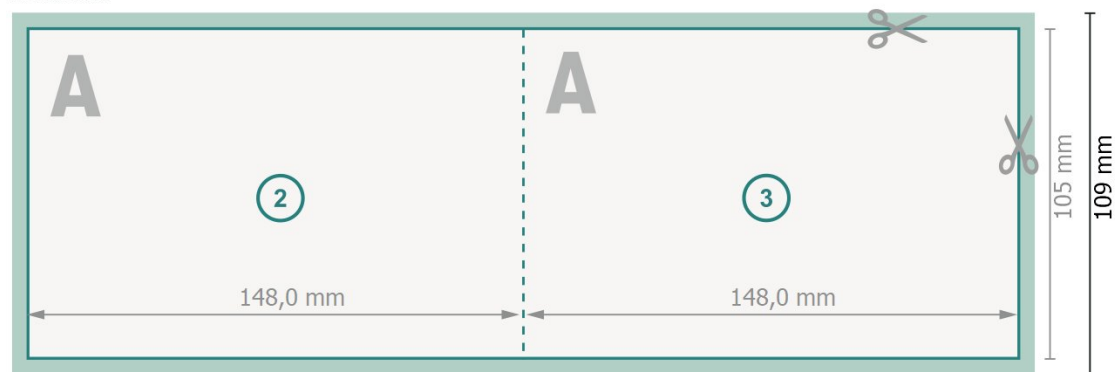

# Falsede julekort liggende format med partiel relieflak, A6

1 fals

Yderside

Inderside

**Dataformat (inkl. 2 mm tryk til kant):**

30 x 10,9 cm

**Beskåret størrelse:**

29,6 x 10,5 cm

**beskæring:**

2 mm

**Beskåret størrelse (lukket):**

14,8 x 10,5 cm

**Sikkerhedsmargen:**

Med et mellemrum på 4 mm mellem teksten/oplysningerne og kanten af det beskårne format forhindres u hensigtsmæssig beskæring.

## Forklaring af symboler

 Beskæring

 Læseretning

 Beskåret størrelse

 Dataformat

 Her skærer/stanser vi dit produkt

 Bukkelinje/Fals