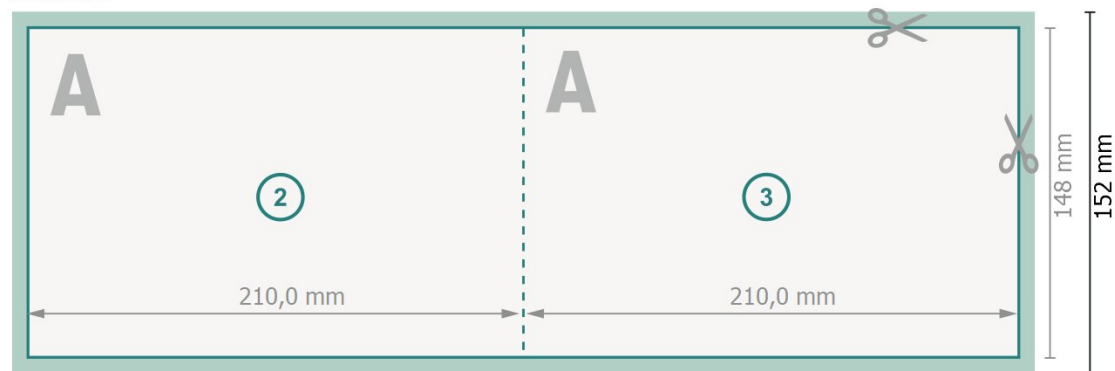

Foldekort med partiel UV-lak, liggende format, A5

1 fals

Yderside

Inderside

Dataformat (inkl. 2 mm tryk til kant):

42,4 x 15,2 cm

beskæring:

2 mm

Beskåret størrelse:

42 x 14,8 cm

Beskåret størrelse (lukket):

21 x 14,8 cm

Sikkerhedsmargen:

Med et mellemrum på 4 mm mellem teksten/oplysningerne og kanten af det beskårne format forhindres u hensigtsmæssig beskæring.