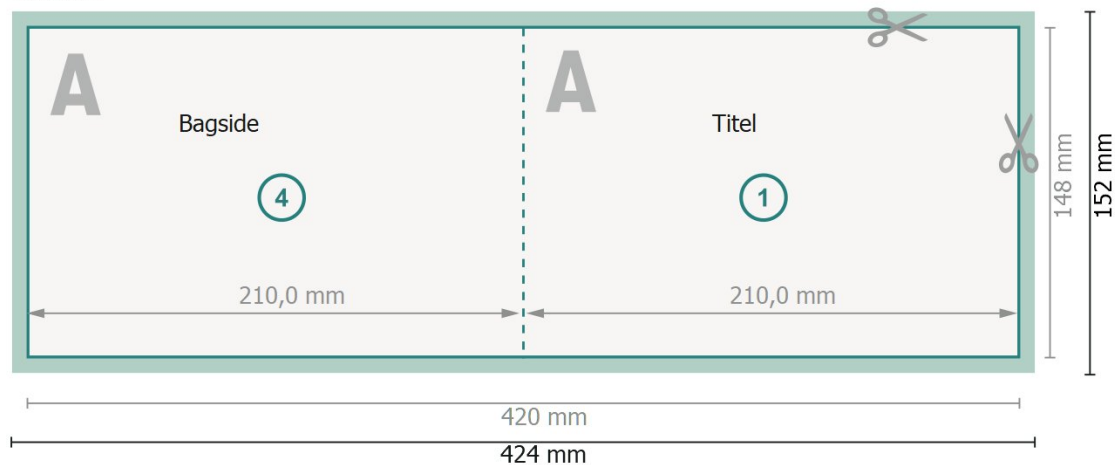

Foldekort med partiel UV-lak, liggende format, A5

1 fals

Yderside

Inderside

Dataformat (inkl. 2 mm tryk til kant):

42,4 x 15,2 cm

beskæring:

2 mm

Beskåret størrelse:

42 x 14,8 cm

Beskåret størrelse (lukket):

21 x 14,8 cm

Sikkerhedsmargen:

Med et mellemrum på 4 mm mellem teksten/oplysningerne og kanten af det beskårne format forhindres u hensigtsmæssig beskæring.

Forklaring af symboler

 Beskæring

 Læseretning

 Beskåret størrelse

 Dataformat

 Her skærer/stanser vi dit produkt

 Bukkelinje/Fals

Bemærk: