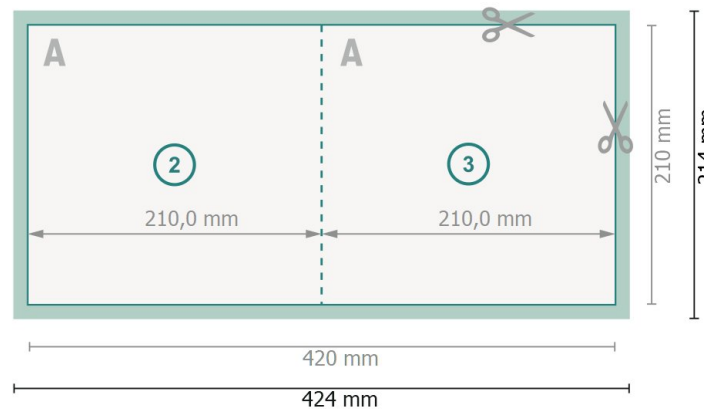

Foldekort med partiel relieflak, A4-firkantet

1 fals

Yderside

Inderside

Dataformat (inkl. 2 mm tryk til kant):

42,4 x 21,4 cm

beskæring:

2 mm

Beskåret størrelse:

42 x 21 cm

Beskåret størrelse (lukket):

21 x 21 cm

Sikkerhedsmargen:

Med et mellemrum på 4 mm mellem teksten/oplysningerne og kanten af det beskårne format forhindres u hensigtsmæssig beskæring.

Bemærk:

Sørg for at have en beskæringsmargen og en sikkerhedsmargen i henhold til vejledningen.

Placer baggrundsgrafik, billeder eller grafik op til dataformatets kant.

Tolerancer kan forekomme under produktionen på grund af beskærings-, stanse- og falseprocesserne.