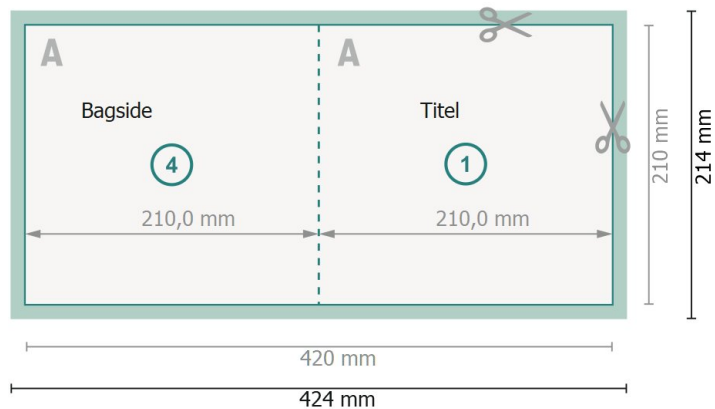

Foldekort med partiel relieflak, A4-firkantet

1 fals

Yderside

Inderside

Dataformat (inkl. 2 mm tryk til kant):

42,4 x 21,4 cm

beskæring:

2 mm

Beskåret størrelse:

42 x 21 cm

Beskåret størrelse (lukket):

21 x 21 cm

Sikkerhedsmargen:

Med et mellemrum på 4 mm mellem teksten/oplysningerne og kanten af det beskårne format forhindres u hensigtsmæssig beskæring.

Bemærk:

Sørg for at have en beskæringsmargen og en sikkerhedsmargen i henhold til vejledningen.

Placer baggrundsgrafik, billeder eller grafik op til dataformatets kant.

Tolerancer kan forekomme under produktionen på grund af beskærings-, stanse- og falseprocesserne.