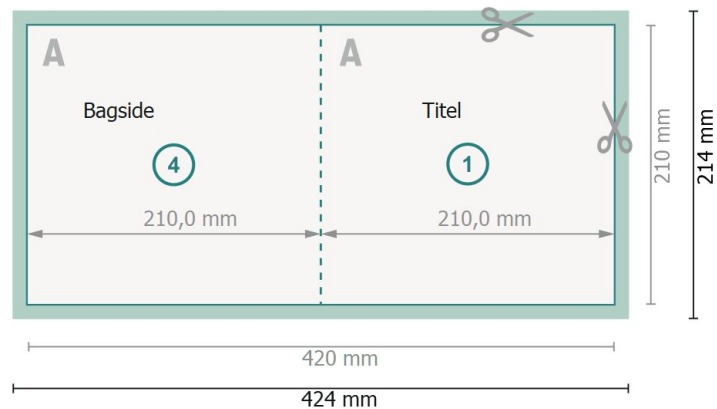

# Foldekort med partiel UV-lak, A4-firkantet

1 fals

Yderside

Inderside

**Dataformat (inkl. 2 mm tryk til kant):**

42,4 x 21,4 cm

**beskæring:**

2 mm

**Beskåret størrelse:**

42 x 21 cm

**Beskåret størrelse (lukket):**

21 x 21 cm

**Sikkerhedsmargen:**

Med et mellemrum på 4 mm mellem teksten/oplysningerne og kanten af det beskårne format forhindres u hensigtsmæssig beskæring.

## Bemærk:

Sørg for at have en beskæringsmargen og en sikkerhedsmargen i henhold til vejledningen.

Placer baggrundsgrafik, billeder eller grafik op til dataformatets kant.

Tolerancer kan forekomme under produktionen på grund af beskærings-, stanse- og falseprocesserne.

## Forklaring af symboler

 Beskæring

 Læseretning

 Beskåret størrelse

 Dataformat

 Her skærer/stanser vi dit produkt

 Bukkelinje/Fals