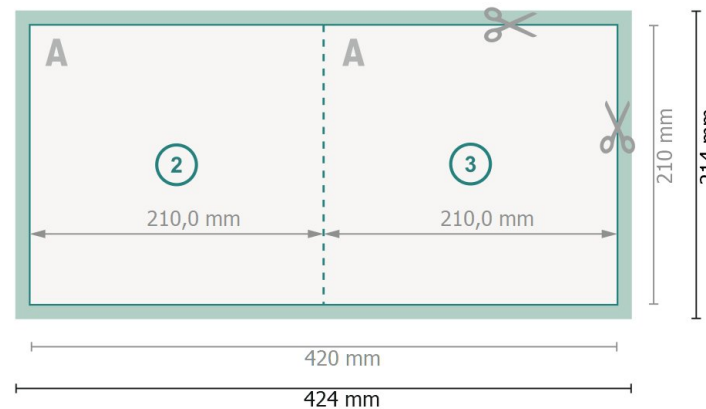

# Foldekort med partiel UV-lak, A4-firkantet

1 fals

Yderside

Inderside

**Dataformat (inkl. 2 mm tryk til kant):**

42,4 x 21,4 cm

**beskæring:**

2 mm

**Beskåret størrelse:**

42 x 21 cm

**Beskåret størrelse (lukket):**

21 x 21 cm

**Sikkerhedsmargen:**

Med et mellemrum på 4 mm mellem teksten/oplysningerne og kanten af det beskårne format forhindres u hensigtsmæssig beskæring.

## Bemærk:

Sørg for at have en beskæringsmargen og en sikkerhedsmargen i henhold til vejledningen.

Placer baggrundsgrafik, billeder eller grafik op til dataformatets kant.

Tolerancer kan forekomme under produktionen på grund af beskærings-, stanse- og falseprocesserne.

## Forklaring af symboler

 Beskæring

 Læseretning

 Beskåret størrelse

 Dataformat

 Her skærer/stanser vi dit produkt

 Bukkelinje/Fals