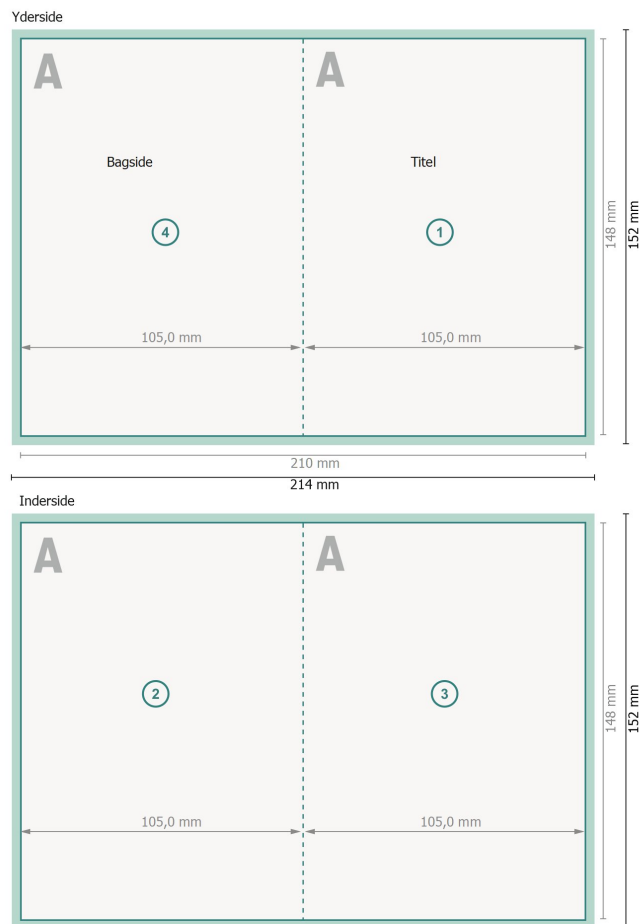

## Dataformat (inkl. 2 mm tryk til kant):

21,4 x 15,2 cm

## Beskåret størrelse:

21 x 14,8 cm

## Beskåret størrelse (lukket):

10,5 x 14,8 cm

## Sikkerhedsmargen:

Med et mellemrum på 4 mm mellem teksten/oplysningerne og kanten af det beskårne format forhindres u hensigtsmæssig beskæring.