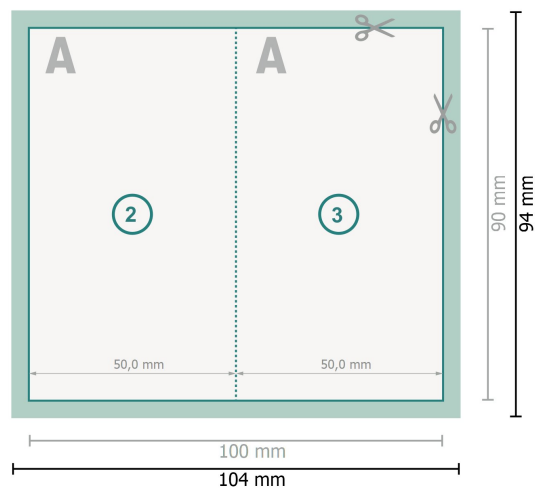

# Foldekort med partiel relieflak, stående format, 5,0 x 9,0 cm

1 fals

**Dataformat (inkl. 2 mm tryk til kant):**

10,4 x 9,4 cm

**beskæring:**

2 mm

**Beskåret størrelse:**

10 x 9 cm

**Beskåret størrelse (lukket):**

5 x 9 cm

**Sikkerhedsmargen:**

Med et mellemrum på 4 mm mellem teksten/oplysningerne og kanten af det beskårne format forhindres u hensigtsmæssig beskæring.

## Forklaring af symboler

 Beskæring

 Læseretning

 Beskåret størrelse

 Dataformat

 Her skærer/stanser vi dit produkt

 Bukkelinje/Fals

## Bemærk:

Sørg for at have en beskærmingsmargen og en sikkerhedsmargen i henhold til vejledningen.

Placer baggrundsgrafik, billeder eller grafik op til dataformatets kant.

Tolerancer kan forekomme under produktionen på grund af beskærings-, stanse- og falseprocesserne.