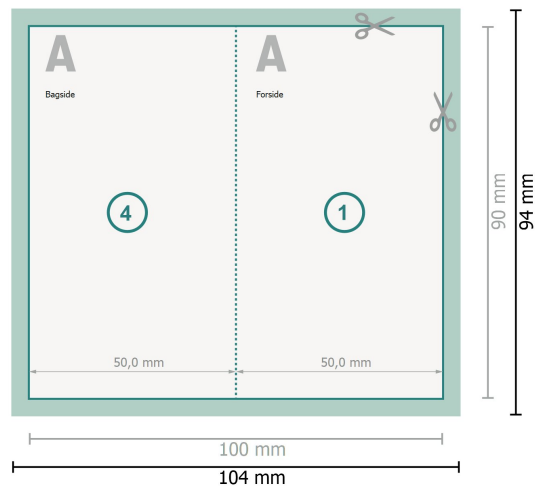

# Foldekort med partiel relieflak, stående format, 5,0 x 9,0 cm

1 fals

**Dataformat (inkl. 2 mm tryk til kant):**

10,4 x 9,4 cm

**beskæring:**

2 mm

**Beskåret størrelse:**

10 x 9 cm

**Beskåret størrelse (lukket):**

5 x 9 cm

**Sikkerhedsmargen:**

Med et mellemrum på 4 mm mellem teksten/oplysningerne og kanten af det beskårne format forhindres u hensigtsmæssig beskæring.

## Forklaring af symboler

 Beskæring

 Læseretning

 Beskåret størrelse

 Dataformat

 Her skærer/stanser vi dit produkt

 Bukkelinje/Fals

## Bemærk:

Sørg for at have en beskærmingsmargen og en sikkerhedsmargen i henhold til vejledningen.

Placer baggrundsgrafik, billeder eller grafik op til dataformatets kant.

Tolerancer kan forekomme under produktionen på grund af beskærings-, stanse- og falseprocesserne.