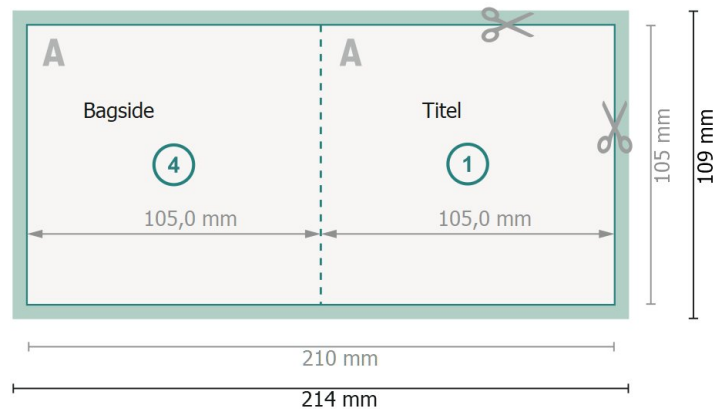

Foldekort med partiel varmfolieprægning, A6-firkantet

1 fals

Yderside

Inderside

Dataformat (inkl. 2 mm tryk til kant):

21,4 x 10,9 cm

beskæring:

2 mm

Beskåret størrelse:

21 x 10,5 cm

Beskåret størrelse (lukket):

10,5 x 10,5 cm

Sikkerhedsmargen:

Med et mellemrum på 4 mm mellem teksten/oplysningerne og kanten af det beskårne format forhindres u hensigtsmæssig beskæring.

Bemærk:

Sørg for at have en beskæringsmargen og en sikkerhedsmargen i henhold til vejledningen.

Placer baggrundsgrafik, billeder eller grafik op til dataformatets kant.

Tolerancer kan forekomme under produktionen på grund af beskærings-, stanse- og falseprocesserne.