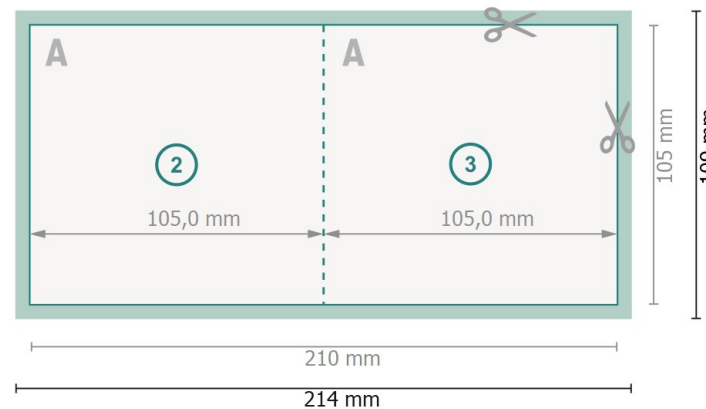

Foldekort med partiel varmfolieprægning, A6-firkantet

1 fals

Yderside

Inderside

Dataformat (inkl. 2 mm tryk til kant):

21,4 x 10,9 cm

beskæring:

2 mm

Beskåret størrelse:

21 x 10,5 cm

Beskåret størrelse (lukket):

10,5 x 10,5 cm

Sikkerhedsmargen:

Med et mellemrum på 4 mm mellem teksten/oplysningerne og kanten af det beskårne format forhindres u hensigtsmæssig beskæring.

Bemærk:

Sørg for at have en beskæringsmargen og en sikkerhedsmargen i henhold til vejledningen.

Placer baggrundsgrafik, billeder eller grafik op til dataformatets kant.

Tolerancer kan forekomme under produktionen på grund af beskærings-, stanse- og falseprocesserne.