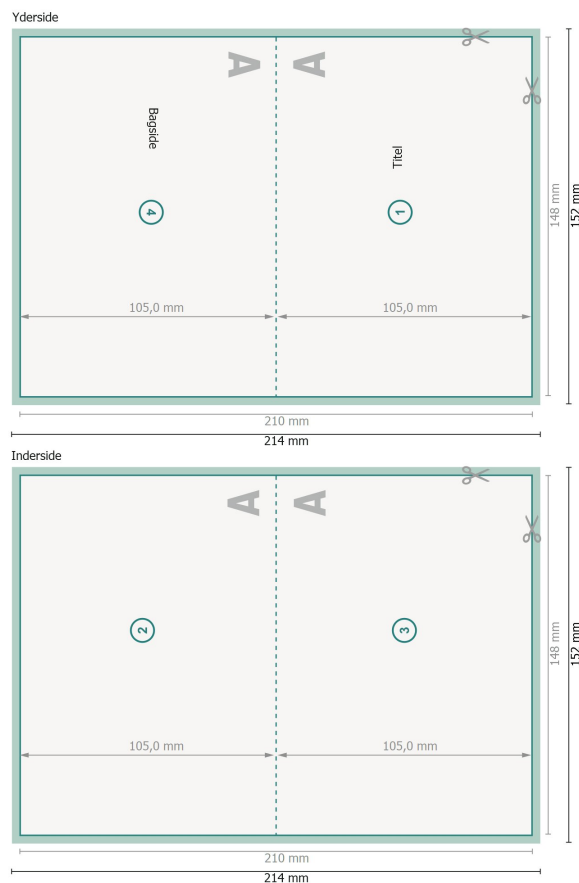

Falsede julekort med partiel relieflak, A6 liggende format, bukkelinje i den lange side

1 fals

Drej visningen 90 grader.

Dataformat (inkl. 2 mm tryk til kant):

21,4 x 15,2 cm

beskæring:

2 mm

Beskåret størrelse:

21 x 14,8 cm

Beskåret størrelse (lukket):

14,8 x 10,5 cm

Sikkerhedsmargen:

Med et mellemrum på 4 mm mellem teksten/oplysningerne og kanten af det beskårne format forhindres u hensigtsmæssig beskæring.

Forklaring af symboler

 Beskæring

 Læseretning

 Beskåret størrelse

 Dataformat

 Her skærer/stanser vi dit produkt

 Bukkelinje/Fals

Bemærk:

Sørg for at have en beskærmingsmargen og en sikkerhedsmargen i henhold til vejledningen.

Placer baggrundsgrafik, billede eller grafik op til dataformatets kant.

Tolerancer kan forekomme under produktionen på grund af beskærings-, stanse- og falsprocesserne.

Trykdata: Du finder vejledninger og skabeloner under menu-punktet *Trykdata* på www.onlineprinters.dk