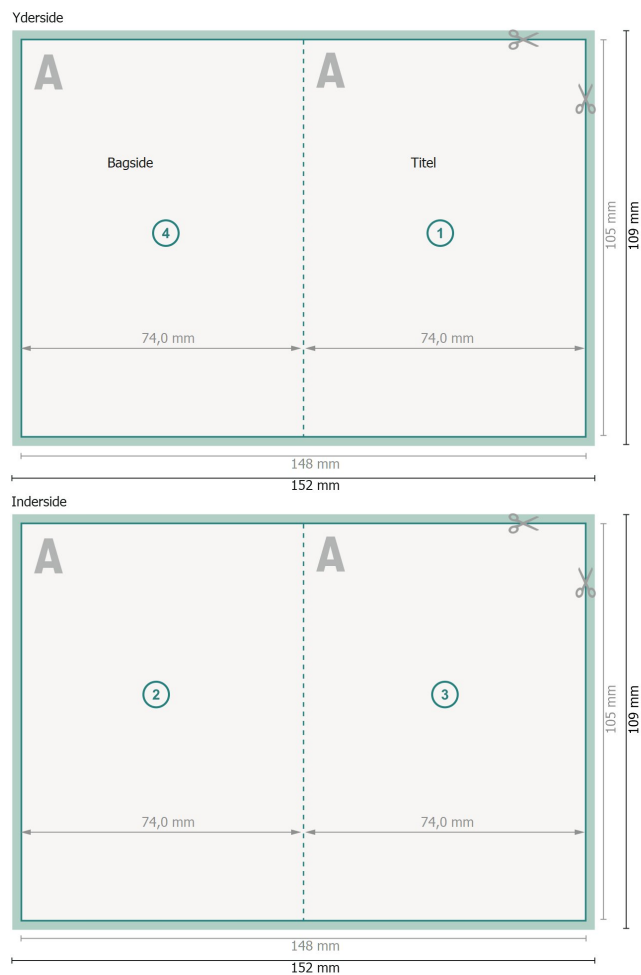

Foldekort med partiel UV-lak, stående format, A7

1 fals

Dataformat (inkl. 2 mm tryk til kant):
15,2 x 10,9 cm

beskæring:
2 mm

Beskåret størrelse:
14,8 x 10,5 cm

Beskåret størrelse (lukket):
7,4 x 10,5 cm

Sikkerhedsmargen:
Med et mellemrum på 4 mm mellem teksten/oplysningerne og kanten af det beskårne format forhindres u hensigtsmæssig beskæring.

Forklaring af symboler

 Beskæring

 Læseretning

 Beskåret størrelse

 Dataformat

 Her skærer/stanser vi dit produkt

 Bukkelinje/Fals

Bemærk:

Sørg for at have en beskærmingsmargen og en sikkerhedsmargen i henhold til vejledningen.

Placer baggrundsgrafik, billeder eller grafik op til dataformatets kant.

Tolerancer kan forekomme under produktionen på grund af beskærings-, stanse- og falseprocesserne.