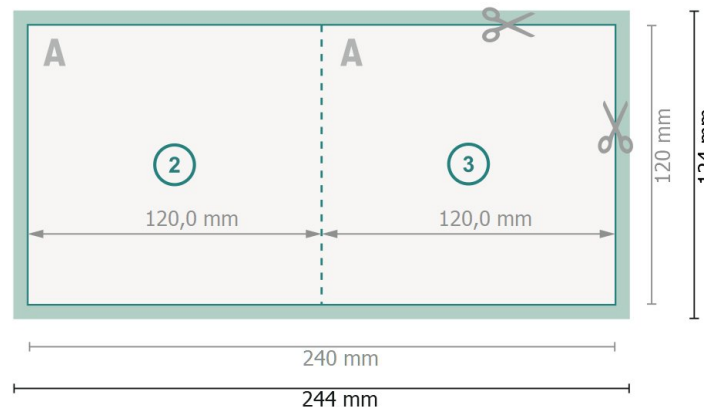

Foldekort med partiel UV-lak, stående format, CD-format

1 fals

Yderside

Inderside

Dataformat (inkl. 2 mm tryk til kant):

24,4 x 12,4 cm

beskæring:

2 mm

Beskåret størrelse:

24 x 12 cm

Beskåret størrelse (lukket):

12 x 12 cm

Sikkerhedsmargen:

Med et mellemrum på 4 mm mellem teksten/oplysningerne og kanten af det beskårne format forhindres u hensigtsmæssig beskæring.

Bemærk:

Sørg for at have en beskæringsmargen og en sikkerhedsmargen i henhold til vejledningen.

Placer baggrundsgrafik, billeder eller grafik op til dataformatets kant.

Tolerancer kan forekomme under produktionen på grund af beskærings-, stanse- og falseprocesserne.