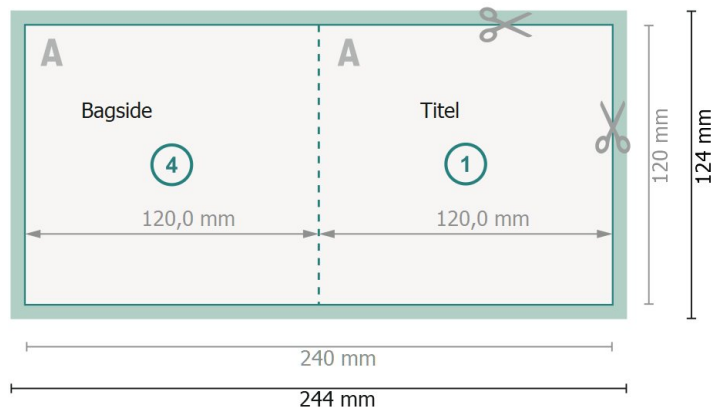

Foldekort med partiel UV-lak, stående format, CD-format

1 fals

Yderside

Inderside

Dataformat (inkl. 2 mm tryk til kant):

24,4 x 12,4 cm

beskæring:

2 mm

Beskåret størrelse:

24 x 12 cm

Beskåret størrelse (lukket):

12 x 12 cm

Sikkerhedsmargen:

Med et mellemrum på 4 mm mellem teksten/oplysningerne og kanten af det beskårne format forhindres u hensigtsmæssig beskæring.

Bemærk:

Sørg for at have en beskæringsmargen og en sikkerhedsmargen i henhold til vejledningen.

Placer baggrundsgrafik, billeder eller grafik op til dataformatets kant.

Tolerancer kan forekomme under produktionen på grund af beskærings-, stanse- og falseprocesserne.