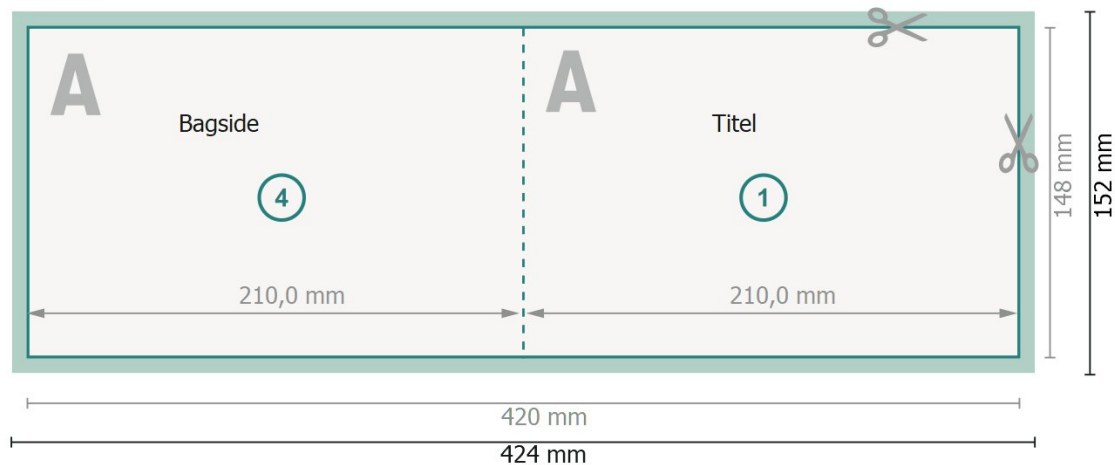

Foldekort med partiel varmfolieprægning, liggende format, A5

1 fals

Yderside

Inderside

Dataformat (inkl. 2 mm tryk til kant):

42,4 x 15,2 cm

beskæring:

2 mm

Beskåret størrelse:

42 x 14,8 cm

Beskåret størrelse (lukket):

21 x 14,8 cm

Sikkerhedsmargen:

Med et mellemrum på 4 mm mellem teksten/oplysningerne og kanten af det beskårne format forhindres u hensigtsmæssig beskæring.

Forklaring af symboler

 Beskæring

 Læseretning

 Beskåret størrelse

 Dataformat

 Her skærer/stanser vi dit produkt

 Bukkelinje/Fals

Bemærk: