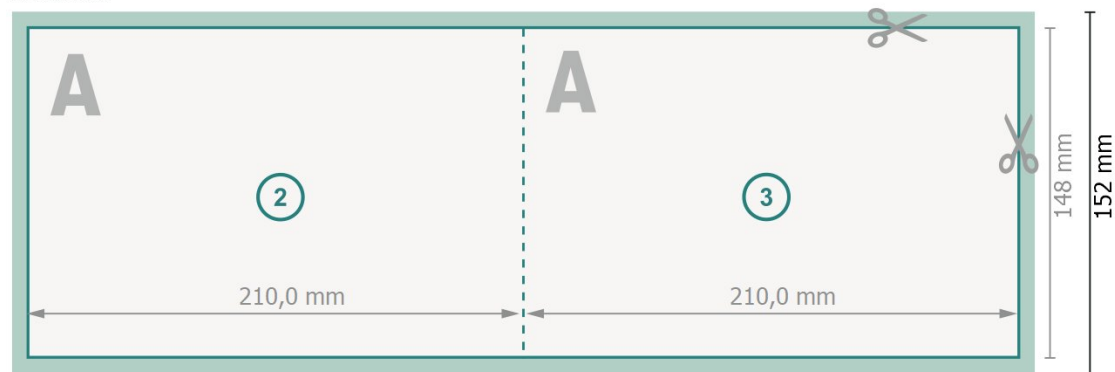

Foldekort med partiel varmfolieprægning, liggende format, A5

1 fals

Yderside

Inderside

Dataformat (inkl. 2 mm tryk til kant):

42,4 x 15,2 cm

beskæring:

2 mm

Beskåret størrelse:

42 x 14,8 cm

Beskåret størrelse (lukket):

21 x 14,8 cm

Sikkerhedsmargen:

Med et mellemrum på 4 mm mellem teksten/oplysningerne og kanten af det beskårne format forhindres u hensigtsmæssig beskæring.