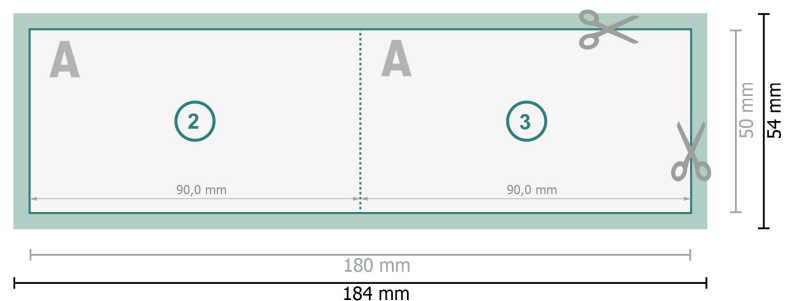

# Foldekort med partiel relieflak, liggende format, 9,0 x 5,0 cm

1 fals

## Dataformat (inkl. 2 mm tryk til kant):

18,4 x 5,4 cm

## Beskåret størrelse:

18 x 5 cm

## Beskåret størrelse (lukket):

9 x 5 cm