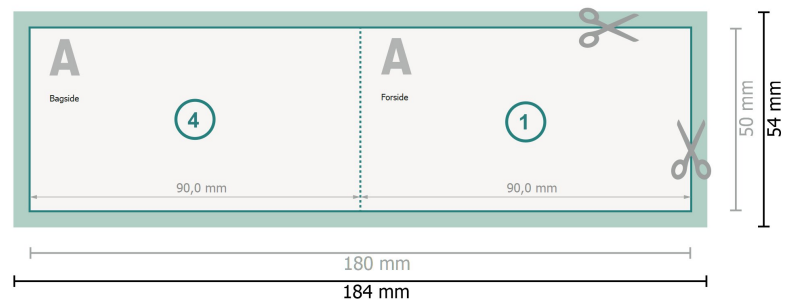

# Foldekort med partiel relieflak, liggende format, 9,0 x 5,0 cm

1 fals

## Dataformat (inkl. 2 mm tryk til kant):

18,4 x 5,4 cm

## Beskåret størrelse:

18 x 5 cm

## Beskåret størrelse (lukket):

9 x 5 cm