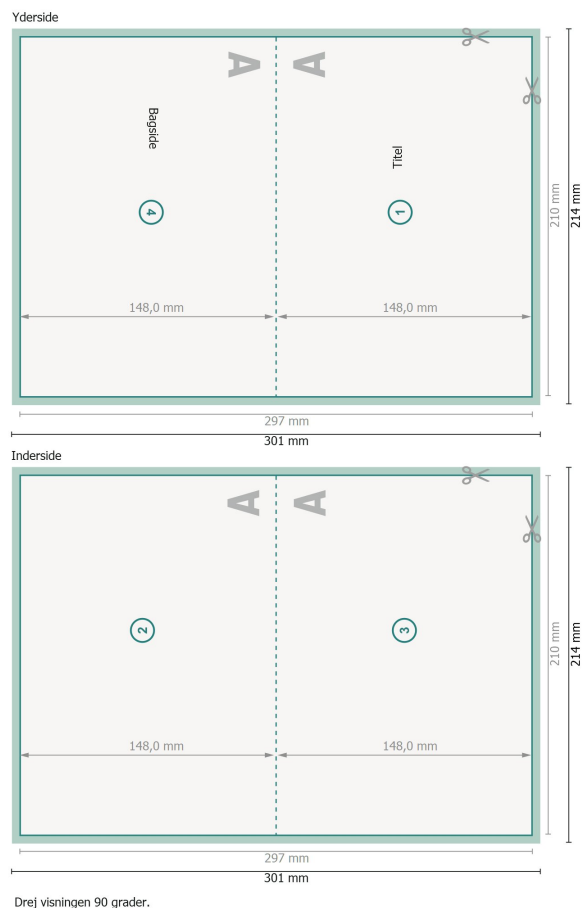

Foldekort med partiel UV-lak, A5 liggende format, bukkelinje i den lange side

1 fals

Dataformat (inkl. 2 mm tryk til kant):

30,1 x 21,4 cm

beskæring:

2 mm

Beskåret størrelse:

29,7 x 21 cm

Beskåret størrelse (lukket):

21 x 14,8 cm

Sikkerhedsmargen:

Med et mellemrum på 4 mm mellem teksten/oplysningerne og kanten af det beskårne format forhindres u hensigtsmæssig beskæring.

Forklaring af symboler

 Beskæring

 Læseretning

 Beskåret størrelse

 Dataformat

 Her skærer/stanser vi dit produkt

 Bukkelinje/Fals

Bemærk:

Sørg for at have en beskæringsmargen og en sikkerhedsmargen i henhold til vejledningen.

Placer baggrundsgrafik, billede eller grafik op til dataformatets kant.

Tolerancer kan forekomme under produktionen på grund af beskærings-, stanse- og falseprocesserne.

Trykdata: Du finder vejledninger og skabeloner under menu-punktet *Trykdata* på www.onlineprinters.dk