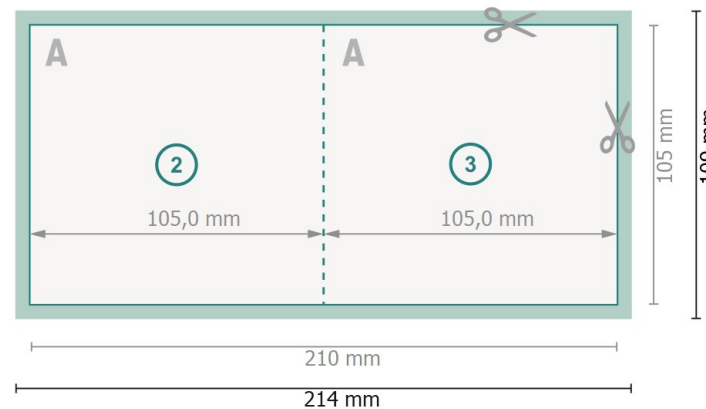

Foldekort med partiel relieflak, A6-firkantet

1 fals

Yderside

Inderside

Dataformat (inkl. 2 mm tryk til kant):

21,4 x 10,9 cm

beskæring:

2 mm

Beskåret størrelse:

21 x 10,5 cm

Beskåret størrelse (lukket):

10,5 x 10,5 cm

Sikkerhedsmargen:

Med et mellemrum på 4 mm mellem teksten/oplysningerne og kanten af det beskårne format forhindres u hensigtsmæssig beskæring.

Bemærk:

Sørg for at have en beskæringsmargen og en sikkerhedsmargen i henhold til vejledningen.

Placer baggrundsgrafik, billeder eller grafik op til dataformatets kant.

Tolerancer kan forekomme under produktionen på grund af beskærings-, stanse- og falseprocesserne.