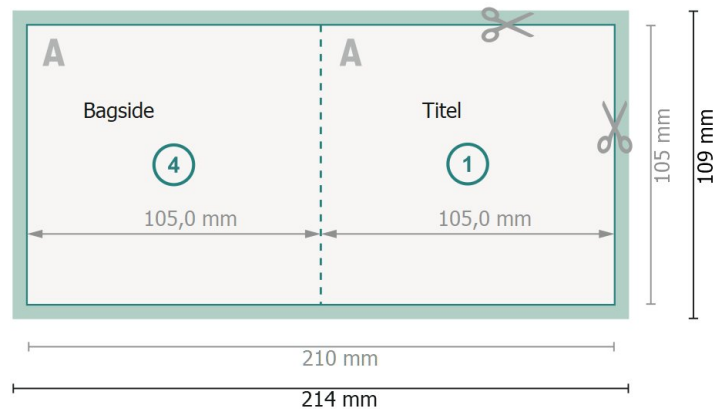

Foldekort med partiel relieflak, A6-firkantet

1 fals

Yderside

Inderside

Dataformat (inkl. 2 mm tryk til kant):

21,4 x 10,9 cm

beskæring:

2 mm

Beskåret størrelse:

21 x 10,5 cm

Beskåret størrelse (lukket):

10,5 x 10,5 cm

Sikkerhedsmargen:

Med et mellemrum på 4 mm mellem teksten/oplysningerne og kanten af det beskårne format forhindres u hensigtsmæssig beskæring.

Bemærk:

Sørg for at have en beskæringsmargen og en sikkerhedsmargen i henhold til vejledningen.

Placer baggrundsgrafik, billeder eller grafik op til dataformatets kant.

Tolerancer kan forekomme under produktionen på grund af beskærings-, stanse- og falseprocesserne.