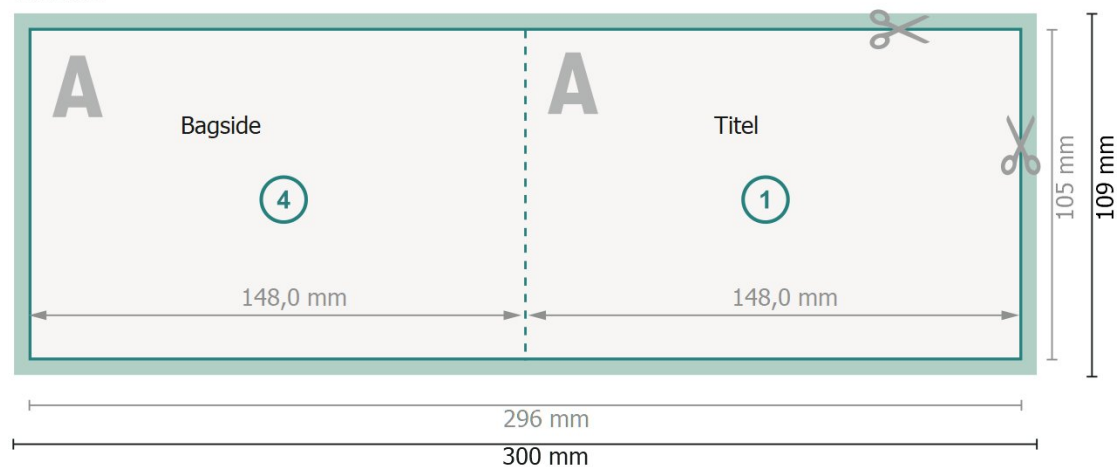

Foldekort med partiel UV-lak, liggende format, A6

1 fals

Yderside

Inderside

Dataformat (inkl. 2 mm tryk til kant):

30 x 10,9 cm

beskæring:

2 mm

Beskåret størrelse:

29,6 x 10,5 cm

Beskåret størrelse (lukket):

14,8 x 10,5 cm

Sikkerhedsmargen:

Med et mellemrum på 4 mm mellem teksten/oplysningerne og kanten af det beskårne format forhindres u hensigtsmæssig beskæring.

Forklaring af symboler

 Beskæring

 Læseretning

 Beskåret størrelse

 Dataformat

 Her skærer/stanser vi dit produkt

 Bukkelinje/Fals

Bemærk: