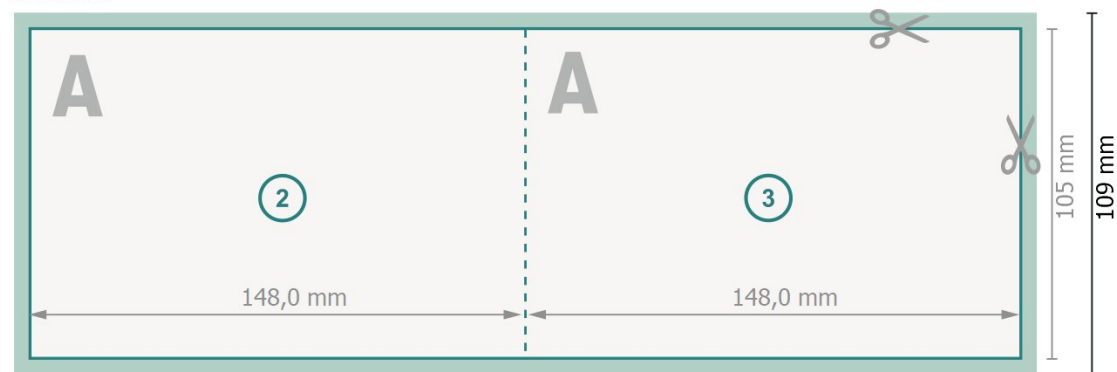

Foldekort med partiel UV-lak, liggende format, A6

1 fals

Yderside

Inderside

Dataformat (inkl. 2 mm tryk til kant):

30 x 10,9 cm

beskæring:

2 mm

Beskåret størrelse:

29,6 x 10,5 cm

Beskåret størrelse (lukket):

14,8 x 10,5 cm

Sikkerhedsmargen:

Med et mellemrum på 4 mm mellem teksten/oplysningerne og kanten af det beskårne format forhindres u hensigtsmæssig beskæring.

Forklaring af symboler

 Beskæring

 Læseretning

 Beskåret størrelse

 Dataformat

 Her skærer/stanser vi dit produkt

 Bukkelinje/Fals

Bemærk: