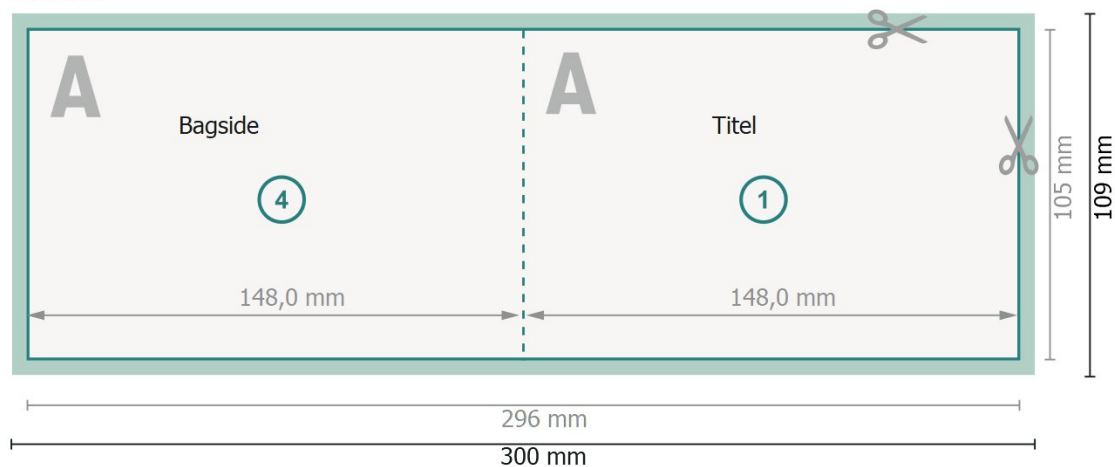

# Falsede julekort liggende format med partiel varmfolieprægning, A6

1 fals

Yderside

Inderside

**Dataformat (inkl. 2 mm tryk til kant):**

30 x 10,9 cm

**Beskåret størrelse:**

29,6 x 10,5 cm

**beskæring:**

2 mm

**Beskåret størrelse (lukket):**

14,8 x 10,5 cm

**Sikkerhedsmargen:**

Med et mellemrum på 4 mm mellem teksten/oplysningerne og kanten af det beskårne format forhindres u hensigtsmæssig beskæring.

## Forklaring af symboler

 Beskæring

 Læseretning

 Beskåret størrelse

 Dataformat

 Her skærer/stanser vi dit produkt

 Bukkelinje/Fals