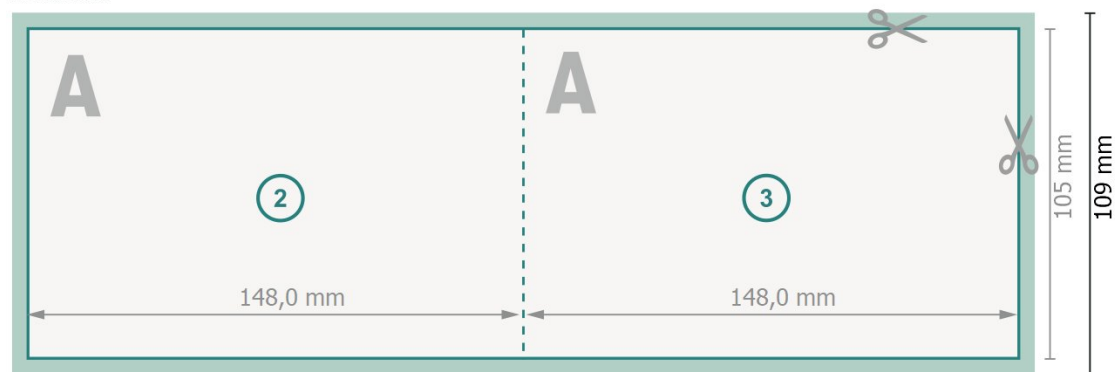

# Falsede julekort liggende format med partiel varmfolieprægning, A6

1 fals

Yderside

Inderside

**Dataformat (inkl. 2 mm tryk til kant):**

30 x 10,9 cm

**Beskåret størrelse:**

29,6 x 10,5 cm

**beskæring:**

2 mm

**Beskåret størrelse (lukket):**

14,8 x 10,5 cm

**Sikkerhedsmargen:**

Med et mellemrum på 4 mm mellem teksten/oplysningerne og kanten af det beskårne format forhindres u hensigtsmæssig beskæring.

## Forklaring af symboler

 Beskæring

 Læseretning

 Beskåret størrelse

 Dataformat

 Her skærer/stanser vi dit produkt

 Bukkelinje/Fals