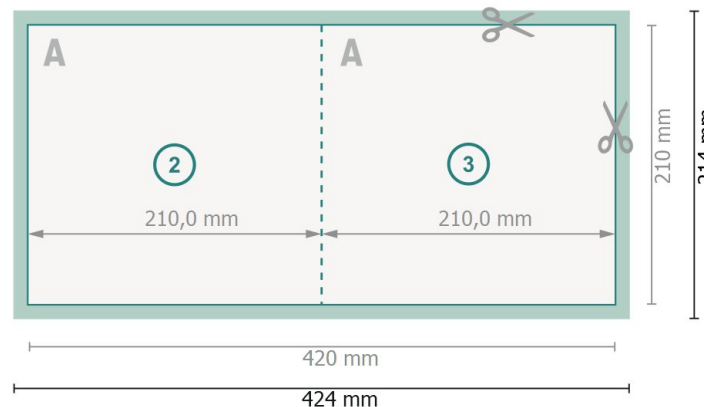

# Foldekort med partiel varmfolieprægning, A4-firkantet

1 fals

Yderside

Inderside

**Dataformat (inkl. 2 mm tryk til kant):**

42,4 x 21,4 cm

**beskæring:**

2 mm

**Beskåret størrelse:**

42 x 21 cm

**Beskåret størrelse (lukket):**

21 x 21 cm

**Sikkerhedsmargen:**

Med et mellemrum på 4 mm mellem teksten/oplysningerne og kanten af det beskårne format forhindres u hensigtsmæssig beskæring.

## Bemærk:

Sørg for at have en beskæringsmargen og en sikkerhedsmargen i henhold til vejledningen.

Placer baggrundsgrafik, billeder eller grafik op til dataformatets kant.

Tolerancer kan forekomme under produktionen på grund af beskærings-, stanse- og falseprocesserne.

## Forklaring af symboler

 Beskæring

 Læseretning

 Beskåret størrelse

 Dataformat

 Her skærer/stanser vi dit produkt

 Bukkelinje/Fals