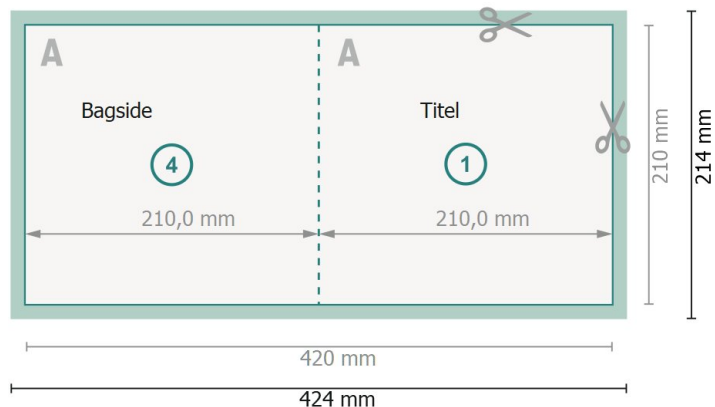

# Foldekort med partiel varmfolieprægning, A4-firkantet

1 fals

Yderside

Inderside

**Dataformat (inkl. 2 mm tryk til kant):**

42,4 x 21,4 cm

**beskæring:**

2 mm

**Beskåret størrelse:**

42 x 21 cm

**Beskåret størrelse (lukket):**

21 x 21 cm

**Sikkerhedsmargen:**

Med et mellemrum på 4 mm mellem teksten/oplysningerne og kanten af det beskårne format forhindres u hensigtsmæssig beskæring.

## Bemærk:

Sørg for at have en beskæringsmargen og en sikkerhedsmargen i henhold til vejledningen.

Placer baggrundsgrafik, billeder eller grafik op til dataformatets kant.

Tolerancer kan forekomme under produktionen på grund af beskærings-, stanse- og falseprocesserne.

## Forklaring af symboler

 Beskæring

 Læseretning

 Beskåret størrelse

 Dataformat

 Her skærer/stanser vi dit produkt

 Bukkelinje/Fals