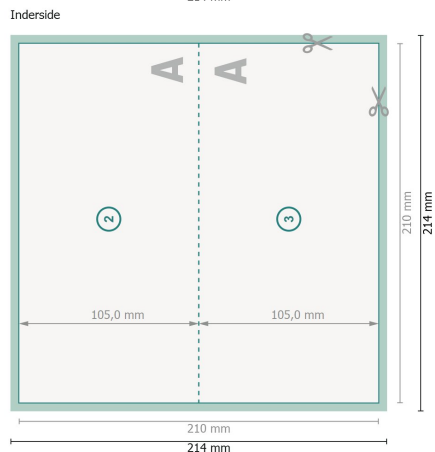

Falsede julekort med partiel UV-lak, M65 liggende format, bukkelinje i den lange side

1 fals

Drej visningen 90 grader.

Dataformat (inkl. 2 mm tryk til kant):

21,4 x 21,4 cm

beskæring:

2 mm

Beskåret størrelse:

21 x 21 cm

Beskåret størrelse (lukket):

21 x 10,5 cm

Sikkerhedsmargen:

Med et mellemrum på 4 mm mellem teksten/oplysningerne og kanten af det beskårne format forhindres u hensigtsmæssig beskæring.

Forklaring af symboler

 Beskæring

 Læseretning

 Beskåret størrelse

 Dataformat

 Her skærer/stanser vi dit produkt

 Bukkelinje/Fals

Bemærk:

Sørg for at have en beskærmingsmargin og en sikkerhedsmargin i henhold til vejledningen.

Placer baggrundsgrafik, billeder eller grafik op til dataformatets kant.

Tolerancer kan forekomme under produktionen på grund af beskærings-, stanse- og falseprocesserne.

Trykdata: Du finder vejledninger og skabeloner under menu-punktet *Trykdata* på www.onlineprinters.dk