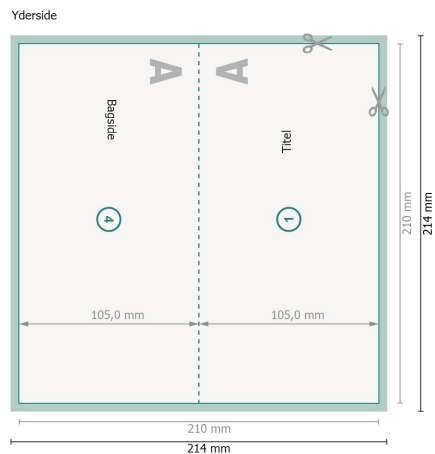

Falsede julekort med partiel UV-lak, M65 liggende format, bukkelinje i den lange side

1 fals

Drej visningen 90 grader.

Dataformat (inkl. 2 mm tryk til kant):

21,4 x 21,4 cm

beskæring:

2 mm

Beskåret størrelse:

21 x 21 cm

Beskåret størrelse (lukket):

21 x 10,5 cm

Sikkerhedsmargen:

Med et mellemrum på 4 mm mellem teksten/oplysningerne og kanten af det beskårne format forhindres u hensigtsmæssig beskæring.

Forklaring af symboler

 Beskæring

 Læseretning

 Beskåret størrelse

 Dataformat

 Her skærer/stanser vi dit produkt

 Bukkelinje/Fals

Bemærk:

Sørg for at have en beskærmingsmargin og en sikkerhedsmargin i henhold til vejledningen.

Placer baggrundsgrafik, billeder eller grafik op til dataformatets kant.

Tolerancer kan forekomme under produktionen på grund af beskærings-, stanse- og falseprocesserne.

Trykdata: Du finder vejledninger og skabeloner under menu-punktet *Trykdata* på www.onlineprinters.dk