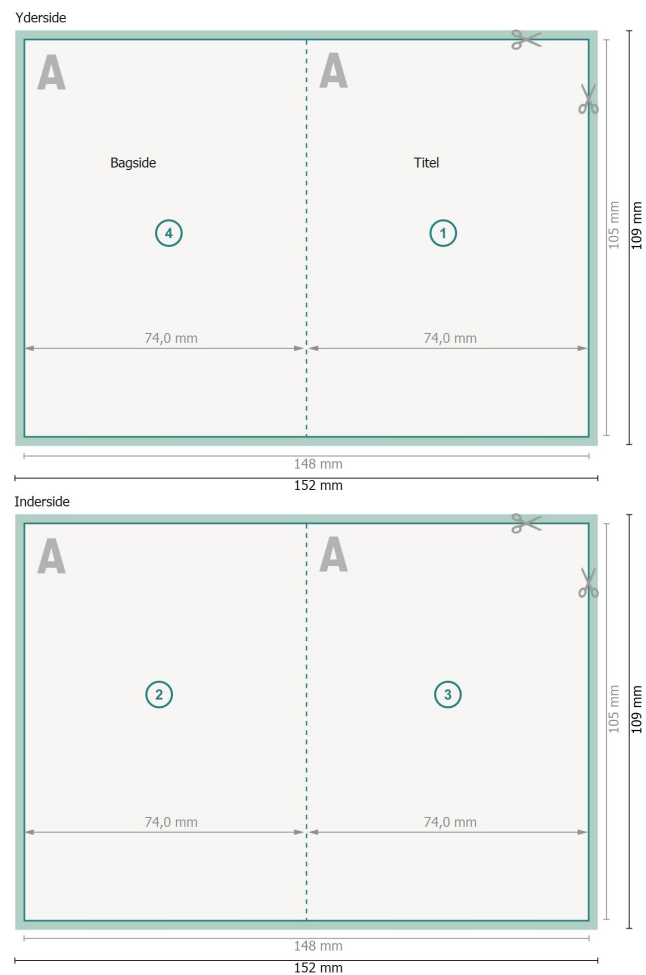

Foldekort med partiel reliefhak, stående format, A7

1 fals

Dataformat (inkl. 2 mm tryk til kant):

15,2 x 10,9 cm

beskæring:

2 mm

Beskåret størrelse:

14,8 x 10,5 cm

Beskåret størrelse (lukket):

7,4 x 10,5 cm

Sikkerhedsmargen:

Med et mellemrum på 4 mm mellem teksten/oplysningerne og kanten af det beskårne format forhindres u hensigtsmæssig beskæring.

Forklaring af symboler

 Beskæring

 Læseretning

 Beskåret størrelse

 Dataformat

 Her skærer/stanser vi dit produkt

 Bukkelinje/Fals

Bemærk:

Sørg for at have en beskærmingsmargin og en sikkerhedsmargin i henhold til vejledningen.

Placer baggrundsgrafik, billeder eller grafik op til dataformatets kant.

Tolerancer kan forekomme under produktionen på grund af beskærings-, stanse- og falseprocesserne.

Trykdata: Du finder vejledninger og skabeloner under menu-punktet *Trykdata* på www.onlineprinters.dk