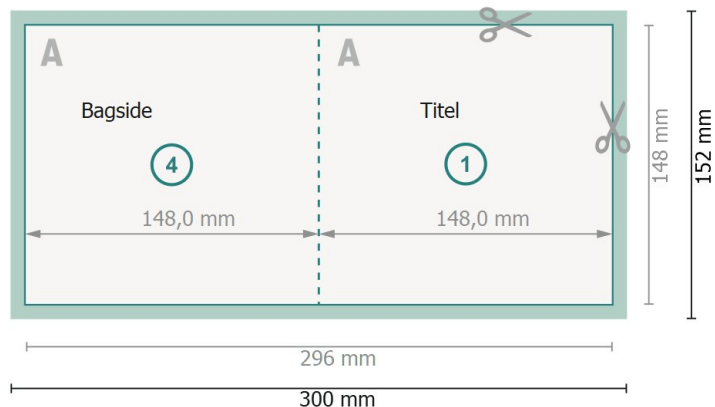

# Foldekort med partiel relieflak, A5-firkantet

1 fals

Yderside

Inderside

**Dataformat (inkl. 2 mm tryk til kant):**

30 x 15,2 cm

**beskæring:**

2 mm

**Beskåret størrelse:**

29,6 x 14,8 cm

**Beskåret størrelse (lukket):**

14,8 x 14,8 cm

**Sikkerhedsmargen:**

Med et mellemrum på 4 mm mellem teksten/oplysningerne og kanten af det beskårne format forhindres u hensigtsmæssig beskæring.

## Bemærk:

Sørg for at have en beskæringsmargen og en sikkerhedsmargen i henhold til vejledningen.

Placer baggrundsgrafik, billeder eller grafik op til dataformatets kant.

Tolerancer kan forekomme under produktionen på grund af beskærings-, stanse- og falseprocesserne.

## Forklaring af symboler

 Beskæring

 Læseretning

 Beskåret størrelse

 Dataformat

 Her skærer/stanser vi dit produkt

 Bukkelinje/Fals