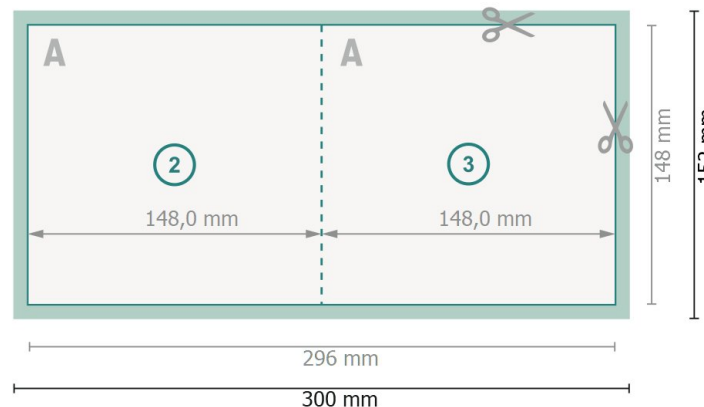

# Foldekort med partiel relieflak, A5-firkantet

1 fals

Yderside

Inderside

**Dataformat (inkl. 2 mm tryk til kant):**

30 x 15,2 cm

**beskæring:**

2 mm

**Beskåret størrelse:**

29,6 x 14,8 cm

**Beskåret størrelse (lukket):**

14,8 x 14,8 cm

**Sikkerhedsmargen:**

Med et mellemrum på 4 mm mellem teksten/oplysningerne og kanten af det beskårne format forhindres u hensigtsmæssig beskæring.

## Bemærk:

Sørg for at have en beskæringsmargen og en sikkerhedsmargen i henhold til vejledningen.

Placer baggrundsgrafik, billeder eller grafik op til dataformatets kant.

Tolerancer kan forekomme under produktionen på grund af beskærings-, stanse- og falseprocesserne.

## Forklaring af symboler

 Beskæring

 Læseretning

 Beskåret størrelse

 Dataformat

 Her skærer/stanser vi dit produkt

 Bukkelinje/Fals