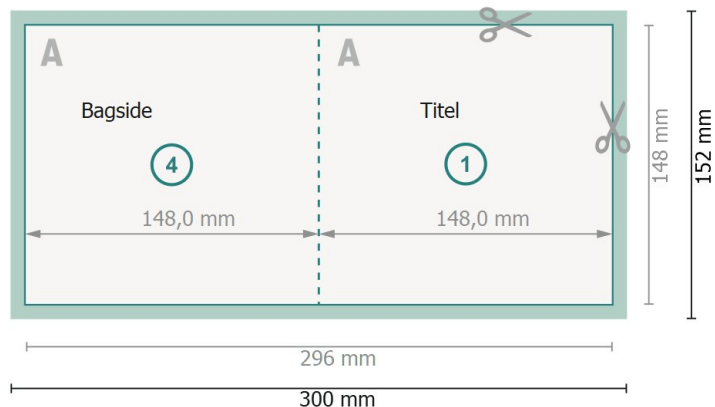

# Foldekort med partiel UV-lak, A5-firkantet

1 fals

Yderside

Inderside

**Dataformat (inkl. 2 mm tryk til kant):**

30 x 15,2 cm

**beskæring:**

2 mm

**Beskåret størrelse:**

29,6 x 14,8 cm

**Beskåret størrelse (lukket):**

14,8 x 14,8 cm

**Sikkerhedsmargen:**

Med et mellemrum på 4 mm mellem teksten/oplysningerne og kanten af det beskårne format forhindres u hensigtsmæssig beskæring.

## Bemærk:

Sørg for at have en beskæringsmargen og en sikkerhedsmargen i henhold til vejledningen.

Placer baggrundsgrafik, billeder eller grafik op til dataformatets kant.

Tolerancer kan forekomme under produktionen på grund af beskærings-, stanse- og falseprocesserne.

## Forklaring af symboler

 Beskæring

 Læseretning

 Beskåret størrelse

 Dataformat

 Her skærer/stanser vi dit produkt

 Bukkelinje/Fals