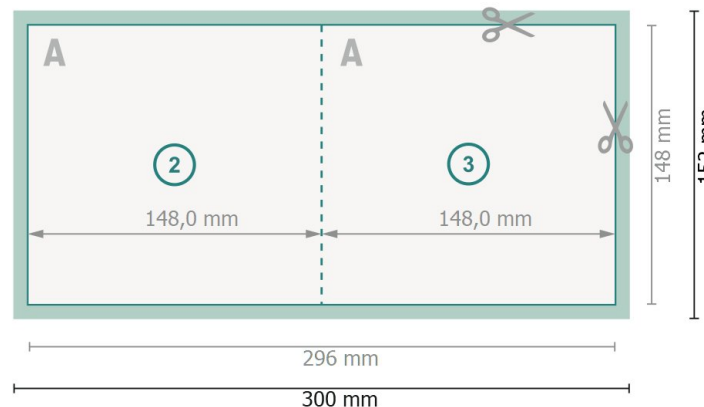

# Foldekort med partiel UV-lak, A5-firkantet

1 fals

Yderside

Inderside

**Dataformat (inkl. 2 mm tryk til kant):**

30 x 15,2 cm

**beskæring:**

2 mm

**Beskåret størrelse:**

29,6 x 14,8 cm

**Beskåret størrelse (lukket):**

14,8 x 14,8 cm

**Sikkerhedsmargen:**

Med et mellemrum på 4 mm mellem teksten/oplysningerne og kanten af det beskårne format forhindres u hensigtsmæssig beskæring.

## Bemærk:

Sørg for at have en beskæringsmargen og en sikkerhedsmargen i henhold til vejledningen.

Placer baggrundsgrafik, billeder eller grafik op til dataformatets kant.

Tolerancer kan forekomme under produktionen på grund af beskærings-, stanse- og falseprocesserne.

## Forklaring af symboler

 Beskæring

 Læseretning

 Beskåret størrelse

 Dataformat

 Her skærer/stanser vi dit produkt

 Bukkelinje/Fals