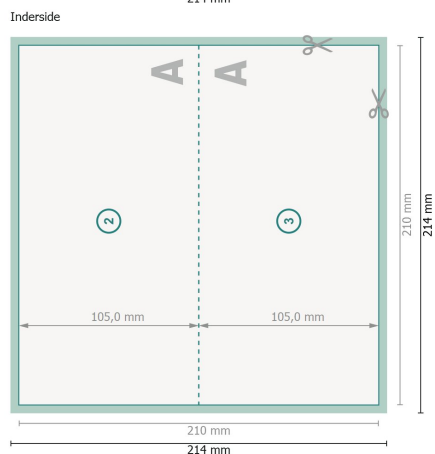

Falsede julekort med partiel varmfolieprægning, M65 liggende format, bukkelinje i den lange 1 fals

Drej visningen 90 grader.

Dataformat (inkl. 2 mm tryk til kant):

21,4 x 21,4 cm

beskæring:

2 mm

Beskåret størrelse:

21 x 21 cm

Beskåret størrelse (lukket):

21 x 10,5 cm

Sikkerhedsmargen:

Med et mellemrum på 4 mm mellem teksten/oplysningerne og kanten af det beskårne format forhindres u hensigtsmæssig beskæring.

Forklaring af symboler

 Beskæring

 Læseretning

 Beskåret størrelse

 Dataformat

 Her skærer/stanser vi dit produkt

 Bukkelinje/Fals

Bemærk:

Sørg for at have en beskærmingsmargen og en sikkerhedsmargen i henhold til vejledningen.

Placer baggrundsgrafik, billeder eller grafik op til dataformatets kant.

Tolerancer kan forekomme under produktionen på grund af beskærings-, stanse- og falseprocesserne.

Trykdata: Du finder vejledninger og skabeloner under menu-punktet *Trykdata* på www.onlineprinters.dk