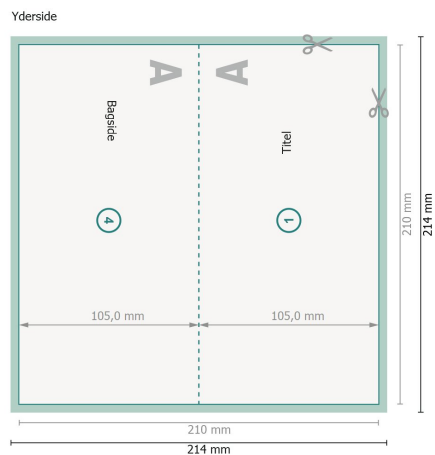

Falsede julekort med partiel varmfolieprægning, M65 liggende format, bukkelinje i den lange 1 fals

Drej visningen 90 grader.

Dataformat (inkl. 2 mm tryk til kant):

21,4 x 21,4 cm

beskæring:

2 mm

Beskåret størrelse:

21 x 21 cm

Beskåret størrelse (lukket):

21 x 10,5 cm

Sikkerhedsmargen:

Med et mellemrum på 4 mm mellem teksten/oplysningerne og kanten af det beskårne format forhindres u hensigtsmæssig beskæring.

Forklaring af symboler

 Beskæring

 Læseretning

 Beskåret størrelse

 Dataformat

 Her skærer/stanser vi dit produkt

 Bukkelinje/Fals

Bemærk:

Sørg for at have en beskærmingsmargen og en sikkerhedsmargen i henhold til vejledningen.

Placer baggrundsgrafik, billeder eller grafik op til dataformatets kant.

Tolerancer kan forekomme under produktionen på grund af beskærings-, stanse- og falseprocesserne.

Trykdata: Du finder vejledninger og skabeloner under menu-punktet *Trykdata* på www.onlineprinters.dk