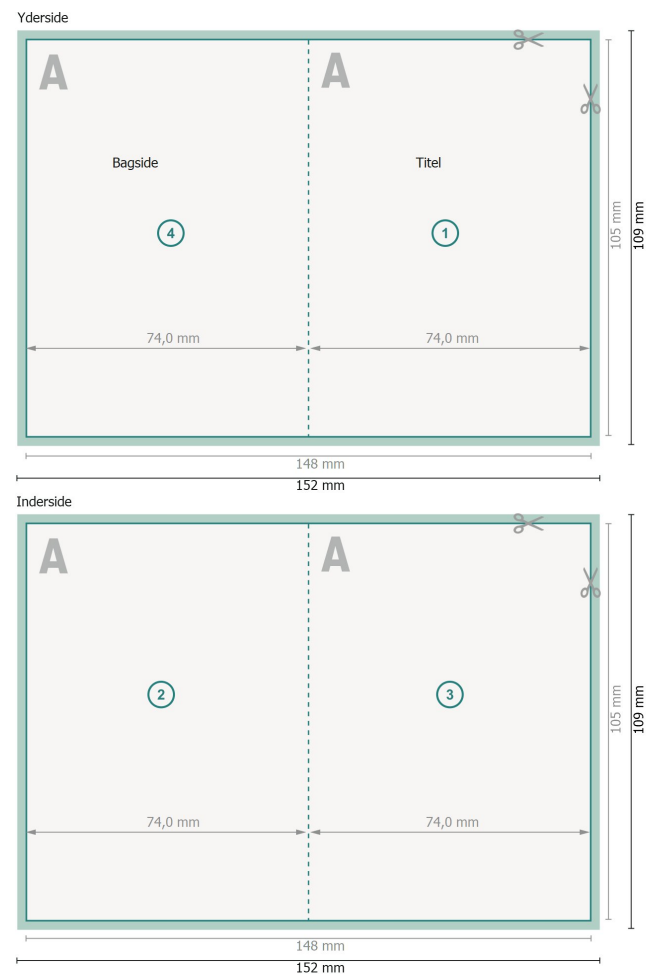

Foldekort med partiel varmfolieprægning, stående format, A7

1 fals

Dataformat (inkl. 2 mm tryk til kant):

15,2 x 10,9 cm

beskæring:

2 mm

Beskåret størrelse:

14,8 x 10,5 cm

Beskåret størrelse (lukket):

7,4 x 10,5 cm

Sikkerhedsmargen:

Med et mellemrum på 4 mm mellem teksten/oplysningerne og kanten af det beskårne format forhindres u hensigtsmæssig beskæring.

Forklaring af symboler

 Beskæring

 Læseretning

 Beskåret størrelse

 Dataformat

 Her skærer/stanser vi dit produkt

 Bukkelinje/Fals

Bemærk:

Sørg for at have en beskærmingsmargen og en sikkerhedsmargen i henhold til vejledningen.

Placer baggrundsgrafik, billeder eller grafik op til dataformatets kant.

Tolerancer kan forekomme under produktionen på grund af beskærings-, stanse- og falseprocesserne.

Trykdata: Du finder vejledninger og skabeloner under menu-punktet *Trykdata* på www.onlineprinters.dk