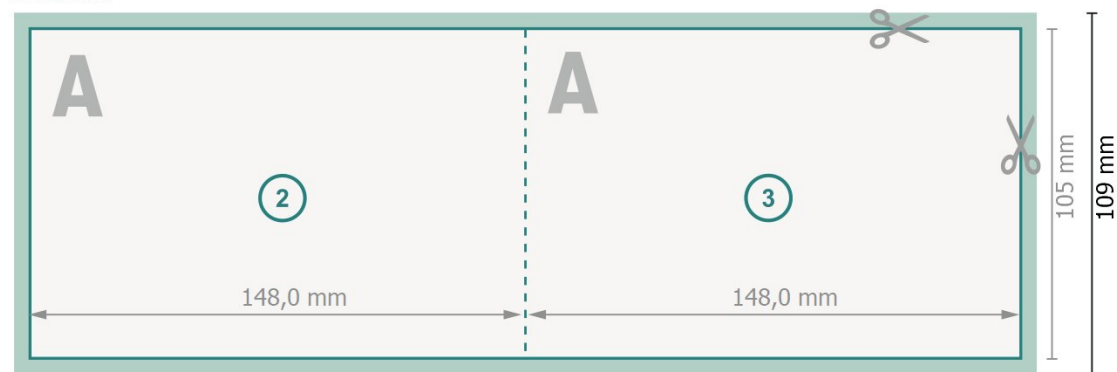

Falsede julekort liggende format med partiel UV-lak, A6

1 fals

Yderside

Inderside

Dataformat (inkl. 2 mm tryk til kant):

30 x 10,9 cm

Beskåret størrelse:

29,6 x 10,5 cm

beskæring:

2 mm

Beskåret størrelse (lukket):

14,8 x 10,5 cm

Sikkerhedsmargen:

Med et mellemrum på 4 mm mellem teksten/oplysningerne og kanten af det beskårne format forhindres u hensigtsmæssig beskæring.

Forklaring af symboler