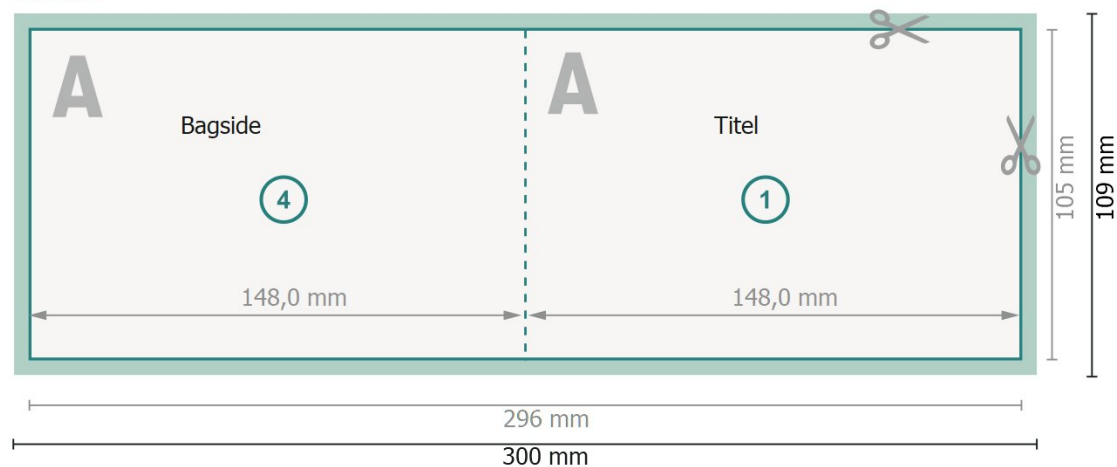

Falsede julekort liggende format med partiel UV-lak, A6

1 fals

Yderside

Inderside

Dataformat (inkl. 2 mm tryk til kant):

30 x 10,9 cm

Beskåret størrelse:

29,6 x 10,5 cm

beskæring:

2 mm

Beskåret størrelse (lukket):

14,8 x 10,5 cm

Sikkerhedsmargen:

Med et mellemrum på 4 mm mellem teksten/oplysningerne og kanten af det beskårne format forhindres u hensigtsmæssig beskæring.

Forklaring af symboler

 Beskæring

 Læseretning

 Beskåret størrelse

 Dataformat

 Her skærer/stanser vi dit produkt

 Bukkelinje/Fals

Bemærk:

Sørg for at have en beskæringsmargin og en sikkerhedsmargin i henhold til vejledningen.