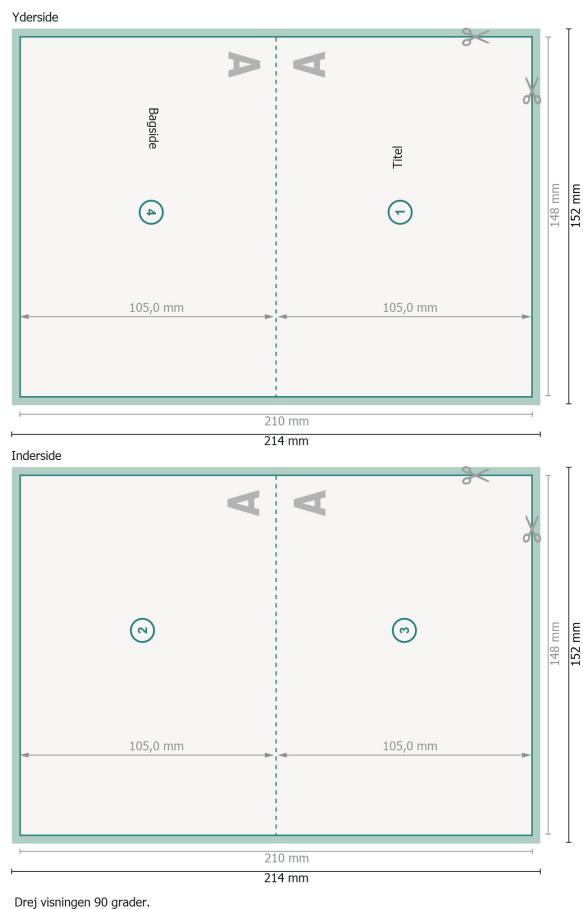

Falsede julekort med partiel varmfolieprægning, A6 liggende format, bukkelinje i den lange 1 fals

Dataformat (inkl. 2 mm tryk til kant):

21,4 x 15,2 cm

beskæring:

2 mm

Beskåret størrelse:

21 x 14,8 cm

Beskåret størrelse (lukket):

14,8 x 10,5 cm

Sikkerhedsmargen:

Med et mellemrum på 4 mm mellem teksten/oplysningerne og kanten af det beskårne format forhindres u hensigtsmæssig beskæring.

Forklaring af symboler

 Beskæring

 Læseretning

 Beskåret størrelse

 Dataformat

 Her skærer/stanser vi dit produkt

 Bukkelinje/Fals

Bemærk:

Sørg for at have en beskærmingsmargen og en sikkerhedsmargen i henhold til vejledningen.

Placer baggrundsgrafik, billeder eller grafik op til dataformatets kant.