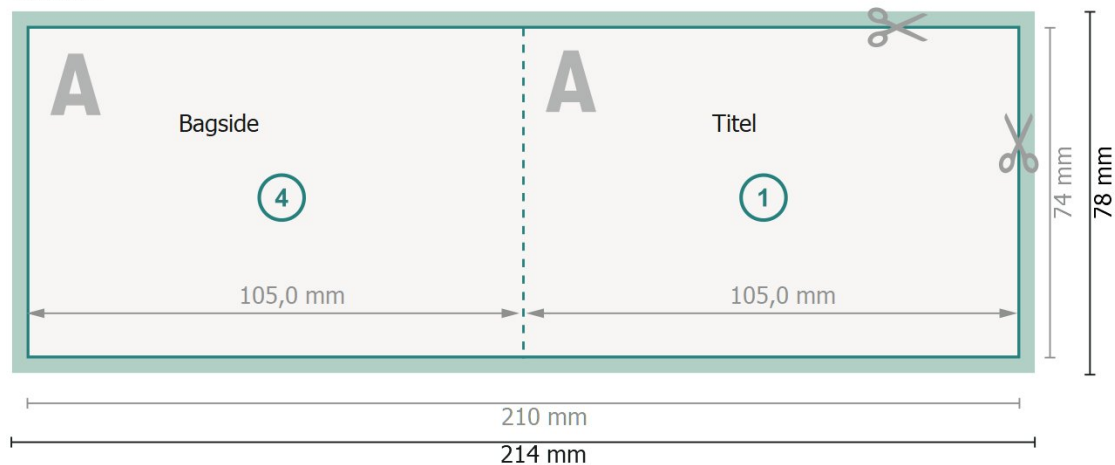

Foldekort med partiel relieflak, liggende format, A7

1 fals

Yderside

Inderside

Dataformat (inkl. 2 mm tryk til kant):

21,4 x 7,8 cm

beskæring:

2 mm

Beskåret størrelse:

21 x 7,4 cm

Beskåret størrelse (lukket):

10,5 x 7,4 cm

Sikkerhedsmargen:

Med et mellemrum på 4 mm mellem teksten/oplysningerne og kanten af det beskårne format forhindres u hensigtsmæssig beskæring.

Forklaring af symboler

 Beskæring

 Læseretning

 Beskåret størrelse

 Dataformat

 Her skærer/stanser vi dit produkt

 Bukkelinje/Fals

Bemærk:

Sørg for at have en beskæringsmargin og en sikkerhedsmargin i henhold til vejledningen.

Placer baggrundsgrafik, billeder eller grafik op til dataformatets kant.

Tolerancer kan forekomme under produktionen på grund af beskærings-, stanse- og falseprocesserne.