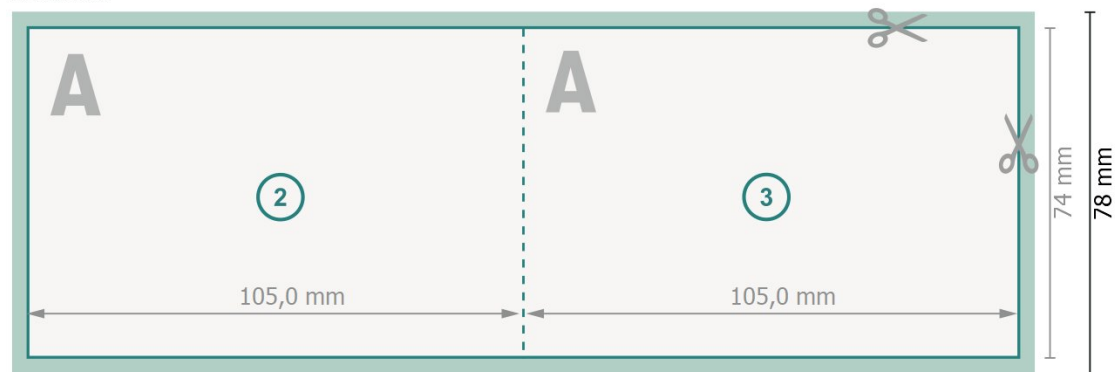

Foldekort med partiel relieflak, liggende format, A7

1 fals

Yderside

Inderside

Dataformat (inkl. 2 mm tryk til kant):

21,4 x 7,8 cm

beskæring:

2 mm

Beskåret størrelse:

21 x 7,4 cm

Beskåret størrelse (lukket):

10,5 x 7,4 cm

Sikkerhedsmargen:

Med et mellemrum på 4 mm mellem teksten/oplysningerne og kanten af det beskårne format forhindres u hensigtsmæssig beskæring.

Forklaring af symboler

 Beskæring

 Læseretning

 Beskåret størrelse

 Dataformat

 Her skærer/stanser vi dit produkt

 Bukkelinje/Fals

Bemærk: