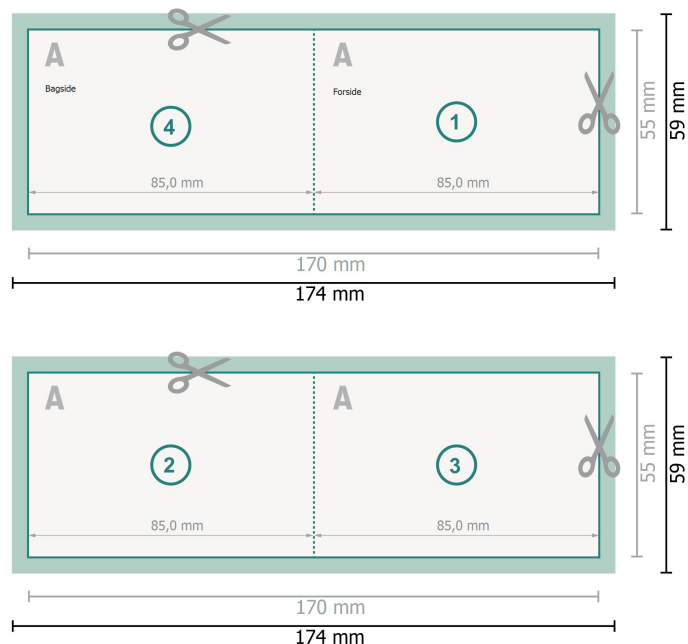

Foldekort med partiel UV-lak, liggende format, 8,5 x 5,5 cm

1 fals

Dataformat (inkl. 2 mm tryk til kant):

17,4 x 5,9 cm

beskæring:

2 mm

Beskåret størrelse:

17 x 5,5 cm

Beskåret størrelse (lukket):

8,5 x 5,5 cm

Sikkerhedsmargen:

Med et mellemrum på 4 mm mellem teksten/oplysningerne og kanten af det beskårne format forhindres u hensigtsmæssig beskæring.

Forklaring af symboler

 Beskæring

 Læseretning

 Beskåret størrelse

 Dataformat

 Her skærer/stanser vi dit produkt

 Bukkelinje/Fals

Bemærk:

Sørg for at have en beskæringsmargen og en sikkerhedsmargen i henhold til vejledningen.

Placer baggrundsgrafik, billeder eller grafik op til dataformatets kant.

Tolerancer kan forekomme under produktionen på grund af beskærings-, stanse- og falseprocesserne.

Trykdata: Du finder vejledninger og skabeloner under menu-punktet *Trykdata* på www.onlineprinters.dk