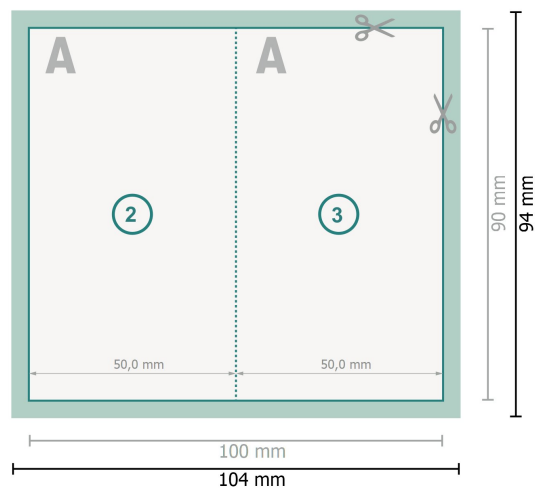

Foldekort med partiel UV-lak, stående format, 5,0 x 9,0 cm

1 fals

Dataformat (inkl. 2 mm tryk til kant):

10,4 x 9,4 cm

beskæring:

2 mm

Beskåret størrelse:

10 x 9 cm

Beskåret størrelse (lukket):

5 x 9 cm

Sikkerhedsmargen:

Med et mellemrum på 4 mm mellem teksten/oplysningerne og kanten af det beskårne format forhindres u hensigtsmæssig beskæring.

Forklaring af symboler

 Beskæring

 Læseretning

 Beskåret størrelse

 Dataformat

 Her skærer/stanser vi dit produkt

 Bukkelinje/Fals

Bemærk:

Sørg for at have en beskærmingsmargen og en sikkerhedsmargen i henhold til vejledningen.

Placer baggrundsgrafik, billeder eller grafik op til dataformatets kant.

Tolerancer kan forekomme under produktionen på grund af beskærings-, stanse- og falseprocesserne.

Trykdata: Du finder vejledninger og skabeloner under menu-punktet *Trykdata* på www.onlineprinters.dk