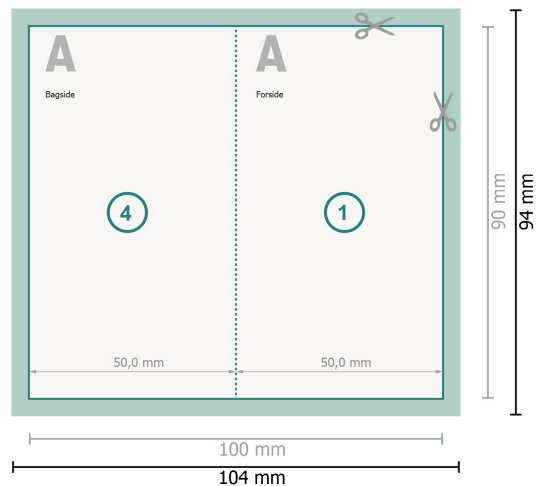

Foldekort med partiel UV-lak, stående format, 5,0 x 9,0 cm

1 fals

Dataformat (inkl. 2 mm tryk til kant):

10,4 x 9,4 cm

beskæring:

2 mm

Beskåret størrelse:

10 x 9 cm

Beskåret størrelse (lukket):

5 x 9 cm

Sikkerhedsmargen:

Med et mellemrum på 4 mm mellem teksten/oplysningerne og kanten af det beskårne format forhindres u hensigtsmæssig beskæring.

Forklaring af symboler

 Beskæring

 Læseretning

 Beskåret størrelse

 Dataformat

 Her skærer/stanser vi dit produkt

 Bukkelinje/Fals

Bemærk:

Sørg for at have en beskærmingsmargen og en sikkerhedsmargen i henhold til vejledningen.

Placer baggrundsgrafik, billeder eller grafik op til dataformatets kant.

Tolerancer kan forekomme under produktionen på grund af beskærings-, stanse- og falseprocesserne.

Trykdata: Du finder vejledninger og skabeloner under menu-punktet *Trykdata* på www.onlineprinters.dk