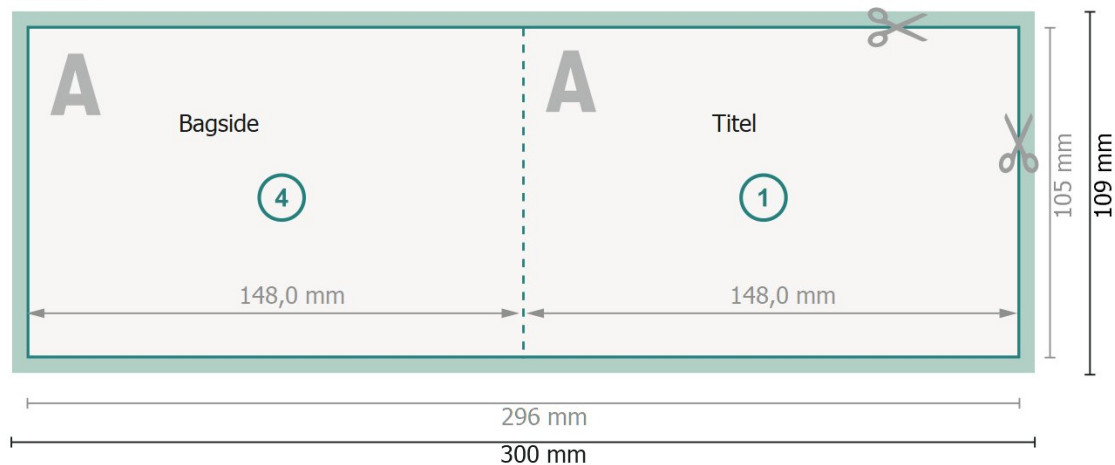

Foldekort med partiel varmfolieprægning, liggende format, A6

1 fals

Yderside

Inderside

Dataformat (inkl. 2 mm tryk til kant):

30 x 10,9 cm

beskæring:

2 mm

Beskåret størrelse:

29,6 x 10,5 cm

Beskåret størrelse (lukket):

14,8 x 10,5 cm

Sikkerhedsmargen:

Med et mellemrum på 4 mm mellem teksten/oplysningerne og kanten af det beskærede format forhindres u hensigtsmæssig beskæring.

Forklaring af symboler

 Beskæring

 Læseretning

 Beskåret størrelse

 Dataformat

 Her skærer/stanser vi dit produkt

 Bukkelinje/Fals

Bemærk:

Sørg for at have en beskæringsmargin og en sikkerhedsmargin i henhold til vejledningen.

Placer baggrundsgrafik, billeder eller grafik op til dataformatets kant.

Tolerancer kan forekomme under produktionen på grund af beskærings-, stanse- og falseprocesserne.