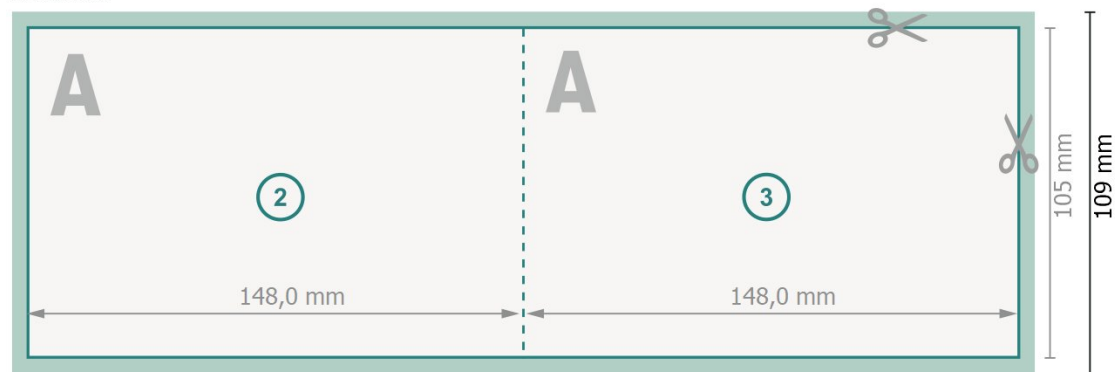

Foldekort med partiel varmfolieprægning, liggende format, A6

1 fals

Yderside

Inderside

Dataformat (inkl. 2 mm tryk til kant):

30 x 10,9 cm

beskæring:

2 mm

Beskåret størrelse:

29,6 x 10,5 cm

Beskåret størrelse (lukket):

14,8 x 10,5 cm

Sikkerhedsmargen:

Med et mellemrum på 4 mm mellem teksten/oplysningerne og kanten af det beskærede format forhindres u hensigtsmæssig beskæring.

Forklaring af symboler

 Beskæring

 Læseretning

 Beskåret størrelse

 Dataformat

 Her skærer/stanser vi dit produkt

 Bukkelinje/Fals

Bemærk: